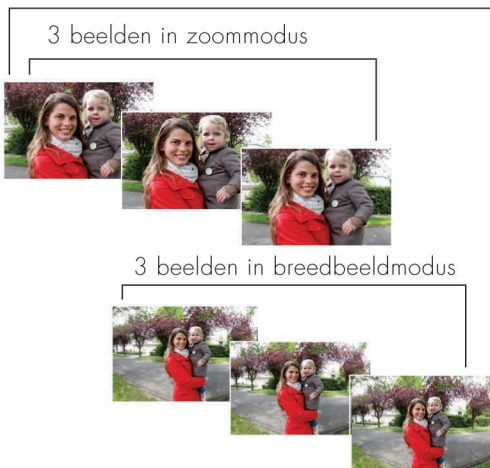

### Zoom

Ook **zoomen** is een onmisbare functie in dit systeem. Om het detail van een beeld te zien, schakelt u van breedbeeldmodus naar zoommodus door op de centrale drukknop te duwen.

BREEDBEELD

ZOOMMODE

### PanTilt

Dankzij de **Pan/Tilt functie** kan u binnen de 9 zones van het beeld navigeren om zo het beeld in detail van links naar rechts, diagonaal en van onder naar boven te onderzoeken. Gebruik de Pan-ilt-bediening om de camerahoek in zoommodus te wijzigen.