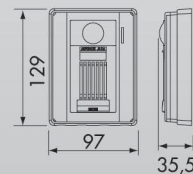

JK-DA

Deurpost met VIZOCAM 170° kleurencamera, kunststof opbouwbehuizing