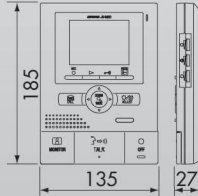

JK-1MED

Hoofdpst met breedbeeld en Zoom & PanTilt-kleurenmonitor + ingebouwd beeldgeheugen

JK-1MD

Hoofdpst met breedbeeld en Zoom & PanTilt-kleurenmonitor