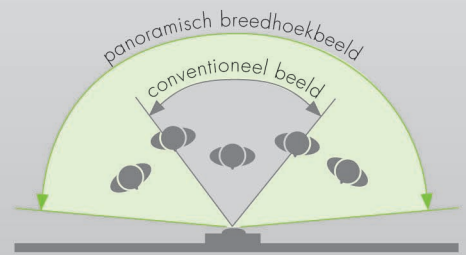

vizocam<sup>o</sup>  
wideview intercom protection  
by AIPHONE

Verruim je zicht  
tot 170°

 **AIPHONE<sup>®</sup>**

### Panoramisch breedhoekbeeld

Dankzij de breedbeeldcamera van 170° met de **gepatenteerde VIZOCAM<sup>o</sup>** distortieregeling krijgt u een totaalbeeld van de omgeving voor uw deur. U verrassen vanuit de dode hoek van het beeld is niet langer mogelijk! Voorheen was deze extra veiligheid enkel mogelijk met een dure CCTV-oplossing. Vandaag maakt het Aiphone JK systeem dit goedkoper en makkelijker!