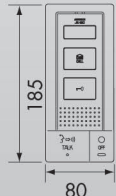

KITS

Zonder beeldgeheugen

JKS-1AD/1A

JK-1MD, JK-DA & PS-1810DIN

JKS-1ADV/1A

JK-1MD, JK-DV & PS-1810DIN

JKS-1ADF/1A

JK-1MD, JK-DVF & PS-1810DIN

Met beeldgeheugen

JKS-1AED/1A

JK-1MED, JK-DA & PS-1810DIN

JKS-1AEDV/1A

JK-1MED, JK-DV & PS-1810DIN

JKS-1AEDF/1A

JK-1MED, JK-DVF & PS-1810DIN

CAMERAPOSITIE & GEZICHTSVELD

SPECIFICATIES

Voedingsbron

Voeding

Verbruik

- 18V DC
- PS-1810DIN (8 modules)
- Max 400 mA (JK-MED, JK-1MD)
- Max 200 mA (JK-1HD)
- Max 120 mA (JK-1SD)
- Max 95 mA (JKV-BA)

Videomonitor

Uitgang videosignaal

Nachtbeeld

- 3,5" TFT kleuren-LCD
- NTSC, 1Vpp/75Ω
- Ingebouwde witte LED verlichting met een bereik van ongeveer 50cm.

Contact

elektrisch deurslot

Contact

optionele bediening

Bedrading

- Max 24 V AC/DC, 500 mA (normaal open potentiaalvrij contact)
- Max 24 V AC/DC, 1,6 A (normaal open potentiaalvrij contact)
- Deur naar hoofdpst: kabel met 2 geleiders, met PE (polyethyleen) isolatie (excl. deuropener)
- Hoofdpst naar bijpost: kabel met 4 geleiders, met PE (polyethyleen) isolatie

Bekabelingsafstand

- Hoofdpst/bijpost naar deur: 50m (Ø 0,65mm) 100m (Ø 1,0mm)
- Hoofdpst naar IER-2: 75m (Ø 0,65mm) 150m (Ø 1,0mm)

BINNENPOSTEN

JK-1MED

Hoofdpst met breedbeeld en Zoom & PanTilt-kleurenmonitor + ingebouwd beeldgeheugen

JK-1MD

Hoofdpst met breedbeeld en Zoom & PanTilt-kleurenmonitor

JK-1HD

Bijpost

JK-1SD

Audiobijpost

DEURPOSTEN

JK-DV

Deurpost met VIZOCAM 170° kleurencamera, metalen opbouwbehuizing

JK-DVF

Deurpost met VIZOCAM 170° kleurencamera, inox inbouwbehuizing

JK-DA

Deurpost met VIZOCAM 170° kleurencamera, kunststof opbouwbehuizing

BEKABELING