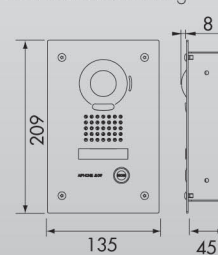

JK-DVF

Deurpost met VIZOCAM 170° kleurencamera, inox inbouwbehuizing