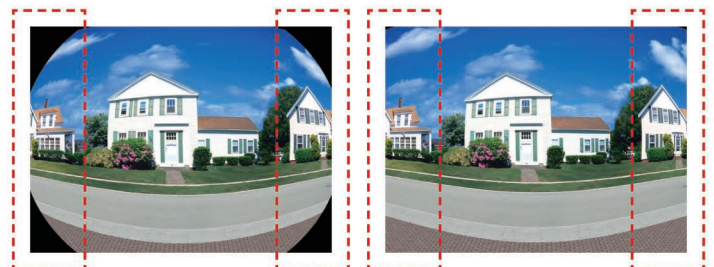

VIZOCAM distortieregeling

Zonder distorsieregeling

Met distorsieregeling

Zoom

Ook **zoomen** is een onmisbare functie in dit systeem. Om het detail van een beeld te zien, schakelt u van breedbeeldmodus naar zoommodus door op de centrale drukknop te duwen.