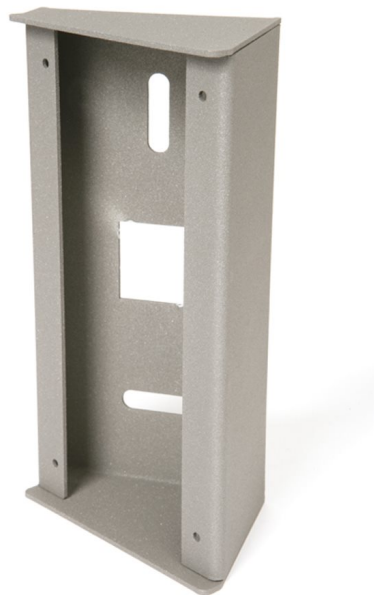

1. [AIPHONE](#)
2. [Maison unifamiliale](#)
3. [Vidéophonie](#)
4. [série JP](#)

1. [AIPHONE](#)
2. [Maison unifamiliale](#)
3. [Vidéophonie](#)
4. [Série JO](#)

## MGF30

### Cadre de montage 30° pour JF/JK/JO-DV

#### Caractéristiques générales

- Résistant au vandalisme
- Platine JKDV et JODV
- Dimensions: 180(h) x 86(l) x 73(p) mm