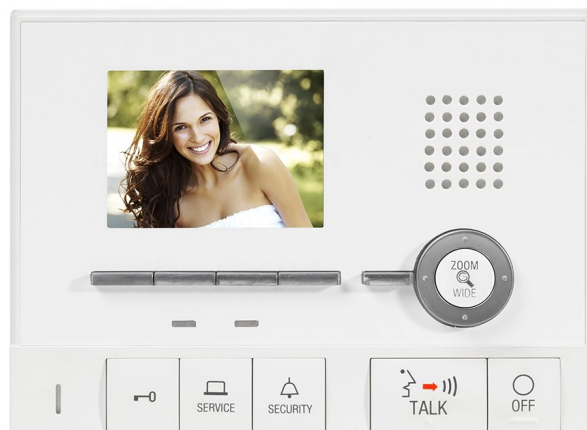

1. [AIPHONE](#)
2. [Appartements](#)
3. [Vidéo/parlophonie](#)
4. [série GT - Vizocam plus](#)

## GT1C

### POSTE VIDEO GRAND ANGLE 170° sans boucle inductive

#### Caracteristiques générales

- Ecran couleur haute définition à grand angle 170°
- Mains libres
- Zoom & pantilt
- Vue panoramique 170°
- Dimensions: 190(l) x 140(h) x 30(p) mm