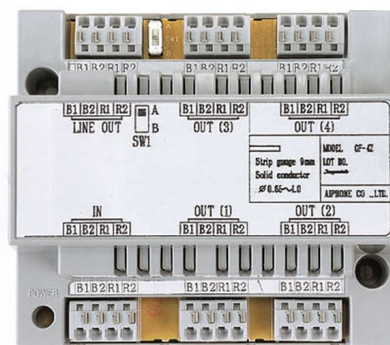

## GT4Z

### Répartiteur vidéo 4 canaux pour câblage en étoile

#### Caractéristiques générales

- Répartiteur d'étage vidéo pour 4 moniteurs GT
- Entrée / sortie pour bus audio et vidéo
- Bornier à connexion automatique (sans vis)
- Capacité : 4 moniteurs
- Câblage vidéo 2 fils non polarisés + audio 2 fils non polarisés
- Fixation sur rail DIN 7 modules ou par vis
- Dimensions: 108(h) x 122(l) x 61(p) mm