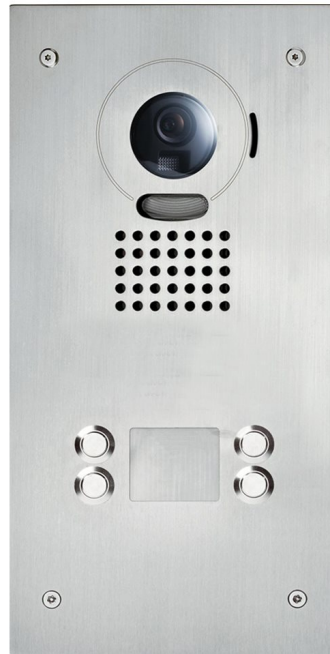

1. [AIPHONE](#)
2. [Maison unifamiliale](#)
3. [Vidéophonie](#)
4. [Série JO](#)

JO4DVF

Videodeurpost met 4dk, inbouw

Caractéristiques générales

- Ultra robuste et IP 53
- Façade en inox massif, 2 mm d'épaisseur
- Fixation encastrée avec une boîte d'encastrement (fournie)
- Caméra couleur avec éclairage nocturne haute performance
- Eclairage du porte étiquette par LED
- S'installe avec les moniteurs couleurs mains libres JO1MD
- 4 touches d'appel une direction
- Dimensions: 260(h) x 148 (l) x 2(p) mm | Encastrement 230(h) x 118(l) x 63(p) mm