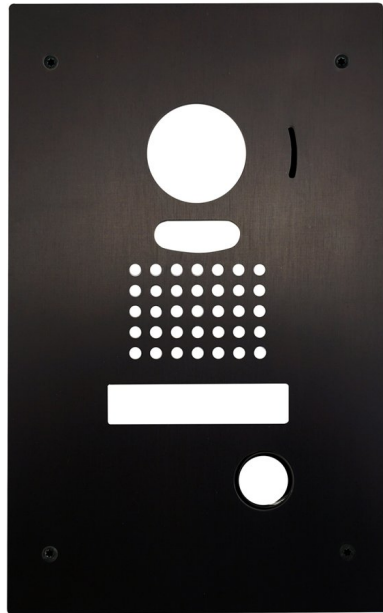

1. [AIPHONE](#)
2. [Maison unifamiliale](#)
3. [Vidéophonie](#)
4. [Série JO](#)

JODVFBP

Panneau de finition noir pour portier JODVF

Documentation

-  [> Guide résidentiel](#)

Manuels

-  [> Notice d'installation et d'utilisation système JO](#)
-  [> Notice 2me poste intérieur](#)