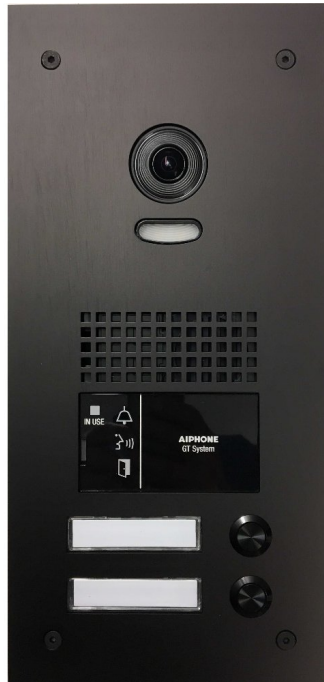

1. [AIPHONE](#)
2. [Appartements](#)
3. [Vidéo/parlophonie](#)
4. [série GT - Vizocam plus](#)

GTV2B

Portier vidéo GT noir avec 2 bp

Documentation

 [A01008002_4566.pdf](#)