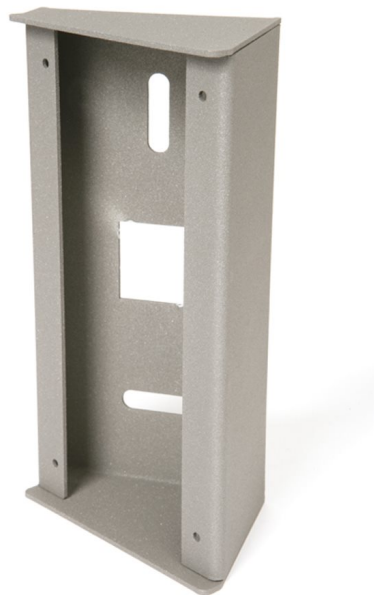

1. [AIPHONE](#)
2. [Eengezinswoning](#)
3. [Videofonie](#)
4. [JP serie](#)

1. [AIPHONE](#)
2. [Eengezinswoning](#)
3. [Videofonie](#)
4. [JO serie](#)

## MGF30

### Montagekader 30° voor JO/JK/JP-DV

#### Algemene kenmerken

- Vandalisme-resistent
- Deurpost JKDV en JODV
- Afmetingen: 180(h) x 86(b) x 73(d) mm