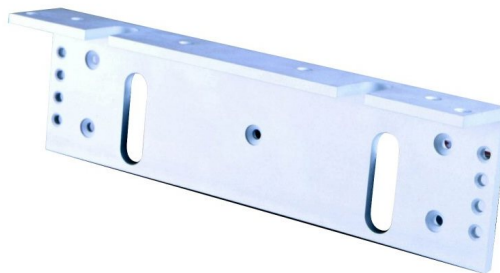

1. [AIPHONE](#)
2. [Divers](#)
3. [Toebehoren](#)

AMLB2

Montagesteun voor v300sa

Algemene kenmerken

- Voor duwdeuren
- Afmetingen: 50(H) x 250 (B) x 30(D) mm

Documentatie

 [Technische fiche](#)