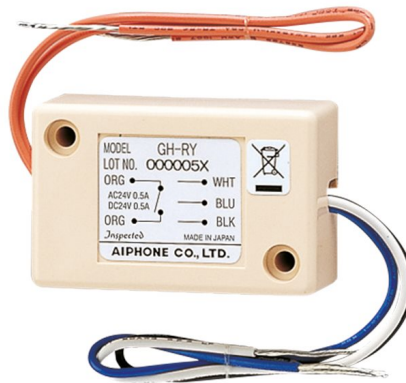

1. [AIPHONE](#)
2. [Appartementen](#)
3. [Video/parlofonie](#)
4. [GT - Vizocam plus serie](#)

GTRY

Relais voor extra bediening/externe signalisatie

Algemene kenmerken

- Relais extra bel voor GT posten
- Automatische verbinding met de posten
- Relais ingangsverlichting indien op deurpost geïnstalleerd (op GTDAL)
- Schakelstroom: 0,5 A aan 24 V AC of DC
- Afmetingen: 35 (H) x 55 (B) x 22(D) mm