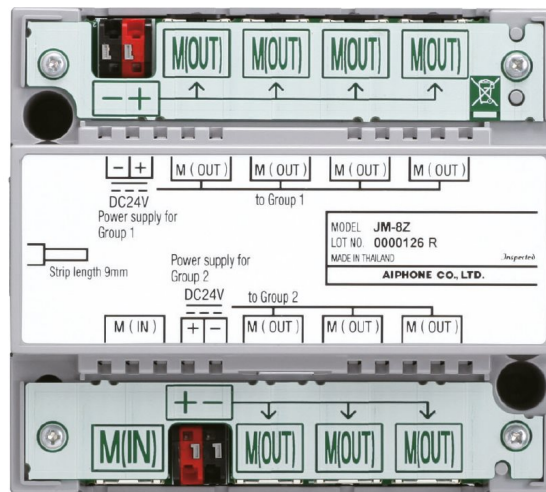

1. [AIPHONE](#)
2. [Eengezinswoning](#)
3. [Videofonie](#)
4. [JP serie](#)

JP8Z

Distributieadaptor 8 kanalen

Algemene kenmerken

- Videoverdeler voor 7 JP4HD monitoren
- Sterbekabeling mogelijk
- Ingang hoofdpost JP4MED
- Uitgang: 1 groep van 4 JP4HD monitoren + 1 groep van 3 JP4HD monitoren
- Automatische bedrading/koppelingsklemmen (zonder vijzen)
- RJ45 voor aansluiting van de CAT5e en CAT6 kabels van de monitoren
- Max. 7 monitoren
- Voeding PS2420D voor submonitoren 1 tot 4
- Bijkomende voeding PS2420D voor submonitoren 5 tot 7
- Bevestiging op DIN rail of met vijzen (7 modules)
- Afmetingen: 109 (H) x 123 (B) x 61 (D) mm