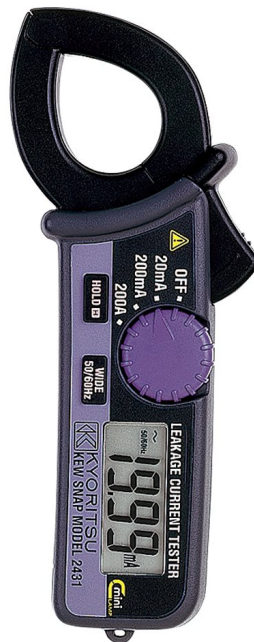

1. [Meettoestellen](#)
2. [Kyoritsu](#)
3. [Lekstroomtang](#)

## 2431

### Mini digitale lekstroomtang 0,08mA-200A

#### Algemene kenmerken

- Frequentieschakelaar om het effect van harmonischen uit te schakelen
- Drie AC stroombereiken 20mA/200mA/200A
- 20mA bereik met een resolutie van 0.01mA
- Automatische sluimermodus (na 10 minuten)
- Draaischakelaar voor ON/OFF en bereikkeuze