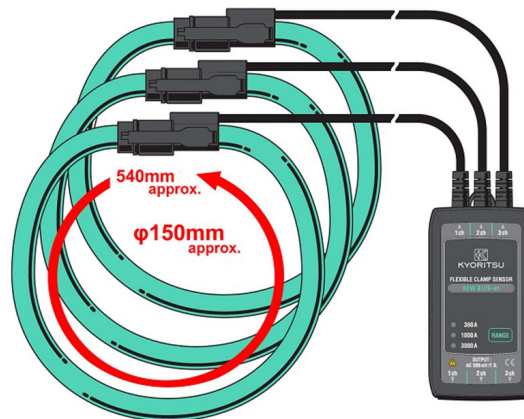

1. [Meettoestellen](#)
2. [Kyoritsu](#)
3. [Power-Analyser](#)

1. [Meettoestellen](#)
2. [Kyoritsu](#)
3. [Vermogen-Wattmeter](#)

1. [Meettoestellen](#)
2. [Kyoritsu](#)
3. [Spanning- en stroomlogger](#)

8129/03

FLEXIBELE STROOMTANGADAPTER 3KAN

Algemene kenmerken

- Diameter geleider: 150 mm
- Nominale stroom: 300/1000/3000A
- Modellen van toepassing: 5010, 5020, 6300, 6310

Toebehoren

- Handleiding
- 7199 (Uitgangskabel) x 3
- 9137 (Draagtas)