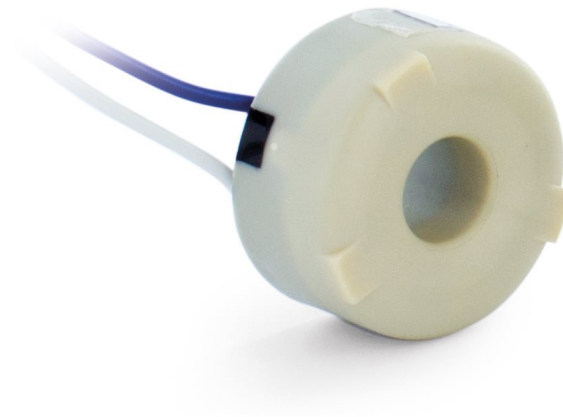

TIF60

GESLOTEN ELECTRISCHE STROOMSENSOR 10mm/60A

Documentatie

-  [550000_4514.pdf](#)
-  [20000_4506.pdf](#)
-  [150000_4509.pdf](#)