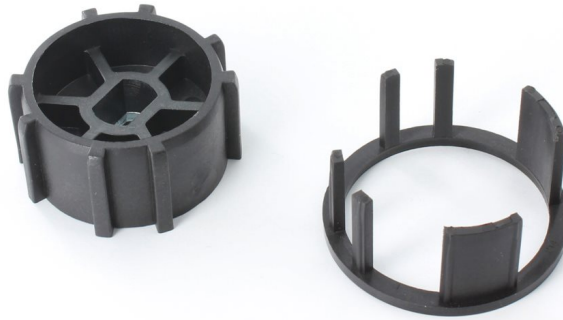

ROUEETCOURONNESZF54

ROLLUIKADAPTERSET VOOR BUIS 54ZF OF 53 DEPRAT

Documentatie

-  [550000_4514.pdf](#)
-  [20000_4506.pdf](#)
-  [150000_4509.pdf](#)