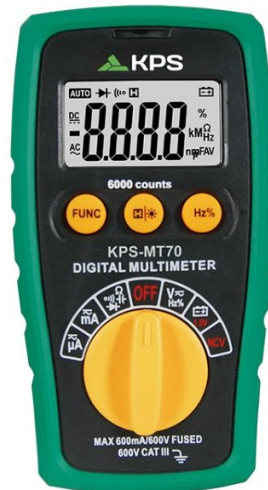

1. [Meettoestellen](#)
2. [KPS](#)
3. [Multimeter](#)

## MT70

### Digitale multimeter in zakformaat