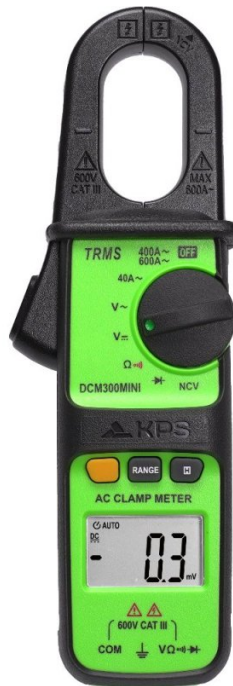

1. [Meettoestellen](#)
2. [KPS](#)
3. [Stroomtangen](#)

DCM300MINI

Mini AC 600A TRMS Stroomtang

Documentatie

 [Technische fiche](#)

Handleidingen

 [Handleiding](#)