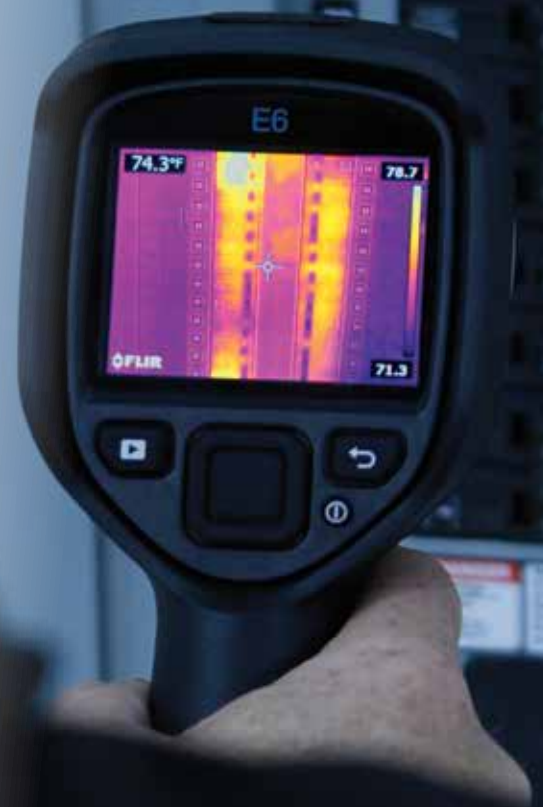

- Superieure warmtebeelden op een 4" touchscreen
- Max. 464 x 348 (161.472) IR-resolutie
- Nieuwe geavanceerde autofocus
- Afstandsmeting met laser
- Onze beste MSX®-beeldverbetering
- Filter voor hoge temperaturen tot 1500°C
- Verbeterde NETD <30mK
- Alarmmeldingen vocht en isolatie
- Compatibel met FLIR Tools, Tools + en de nieuwe FLIR Studio rapportagesoftware

	FLIR E75 WiFi	FLIR E85 WiFi	FLIR E95 WiFi
<b>Beeldresolutie:</b>	320 x 240 pixels	384 x 288 pixels	464 x 384 pixels
<b>Temperatuurbereik</b>	-20°C tot 650°C +1000°C optioneel	-20°C tot 650°C 300°C tot 1200°C	-20°C tot 650°C 300°C tot 1500°C
<b>Lens met handmatige scherpstelling en autofocus</b>	14°, 24° en 42°	14°, 24° en 42°	14°, 24° en 42°
<b>Adviesprijs</b>	<b>€ 6995*</b>	<b>€ 8495*</b>	<b>€ 9995*</b>

## NIEUWE FLIR EX-SERIE MET Wi-Fi DE ULTIEME INSPECTIETOOL: KRACHTIGER EN VOORDELIGER MET MSX®!

U kunt zich nu de ultieme inspectietool veroorloven. De nieuwe warmtebeeldcamera's van FLIR uit de Ex-serie bieden u dankzij de nieuwe functies een concurrentievoordeel en de mogelijkheid om meer klanten te bedienen. Laat ze versteld staan van de mogelijkheden met MSX®-warmtebeelden die problemen duidelijk in beeld brengen: van energieverlies tot vochtindringing, constructiefouten en oververhitting van elektrische en mechanische apparatuur. Dankzij de nieuwe automatische Hot/Cold-spotmeter en de nieuwe Wi-Fi-module kunt u eventuele temperatuurproblemen op de door u geïnspecteerde apparatuur snel waarnemen en deze beelden meteen overzetten op aangesloten apparaten en netwerken.