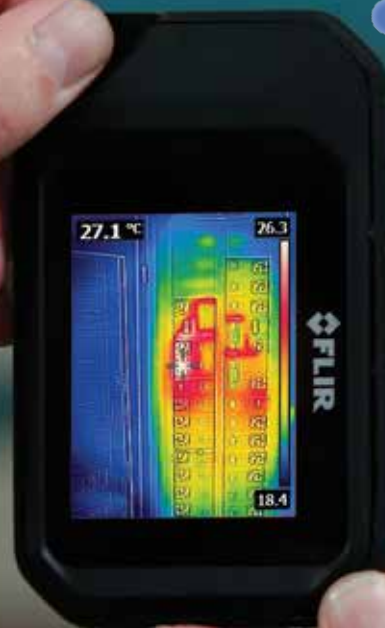

WERKEN ZONDER IGM™ IS EIGENLIJK GEWOON RADEN FLIR INFRARED GUIDED MEASUREMENT™ (IGM)

Apparatuur van FLIR met IGM™ geeft u de kracht van warmte om de exacte locatie van potentiële problemen snel te identificeren. Met IGM™ brengt u problemen aan het licht voordat deze echt een probleem worden. Zo werkt u sneller en slimmer en kunt u door naar het volgende karwei.

Blijf niet in het duister tasten, activeer uw Sixth Sense!

IGM™-STROOMTANGEN

Stroomtangen met IGM helpen u bij het sneller en veiliger opsporen van elektrische oververhitting, zonder direct in contact te komen met het testobject.

Slechts € 499*!

IGM™-MULTIMETERS

Multimeters met IGM combineren een alles-in-één True RMS digitale multimeter en warmtebeeldcamera die u exact laat zien waar het elektrische probleem zich bevindt.

Slechts € 699*!

IGM™-SPOTMETERS

IGM-spotmeters slaan een brug tussen de huidige generatie IR-thermometers zonder beeldregistratie en de warmtebeeldcamera's van FLIR.

Slechts € 199 tot € 349*!

IGM™-VOCHTMETERS

Vochtmeters kunnen vochtmetingen onder materiaaloppervlakken vastleggen, op een niet-intrusieve manier of met een externe pinsonde.

Van € 599* tot € 999*

DE NIEUWE FLIR C3-WARMTECAMERA VOOR DE WONINGBOUW Wi-Fi EN MSX®!

De FLIR C3 is een robuuste warmtebeeldcamera in zakformaat voor bouwinspecteurs, makelaars, aannemers en andere professionals die graag beschikken over een krachtig diagnostisch hulpmiddel voor het snel lokaliseren van verborgen problemen met betrekking tot elektriciteit, energie-efficiënte of vocht.