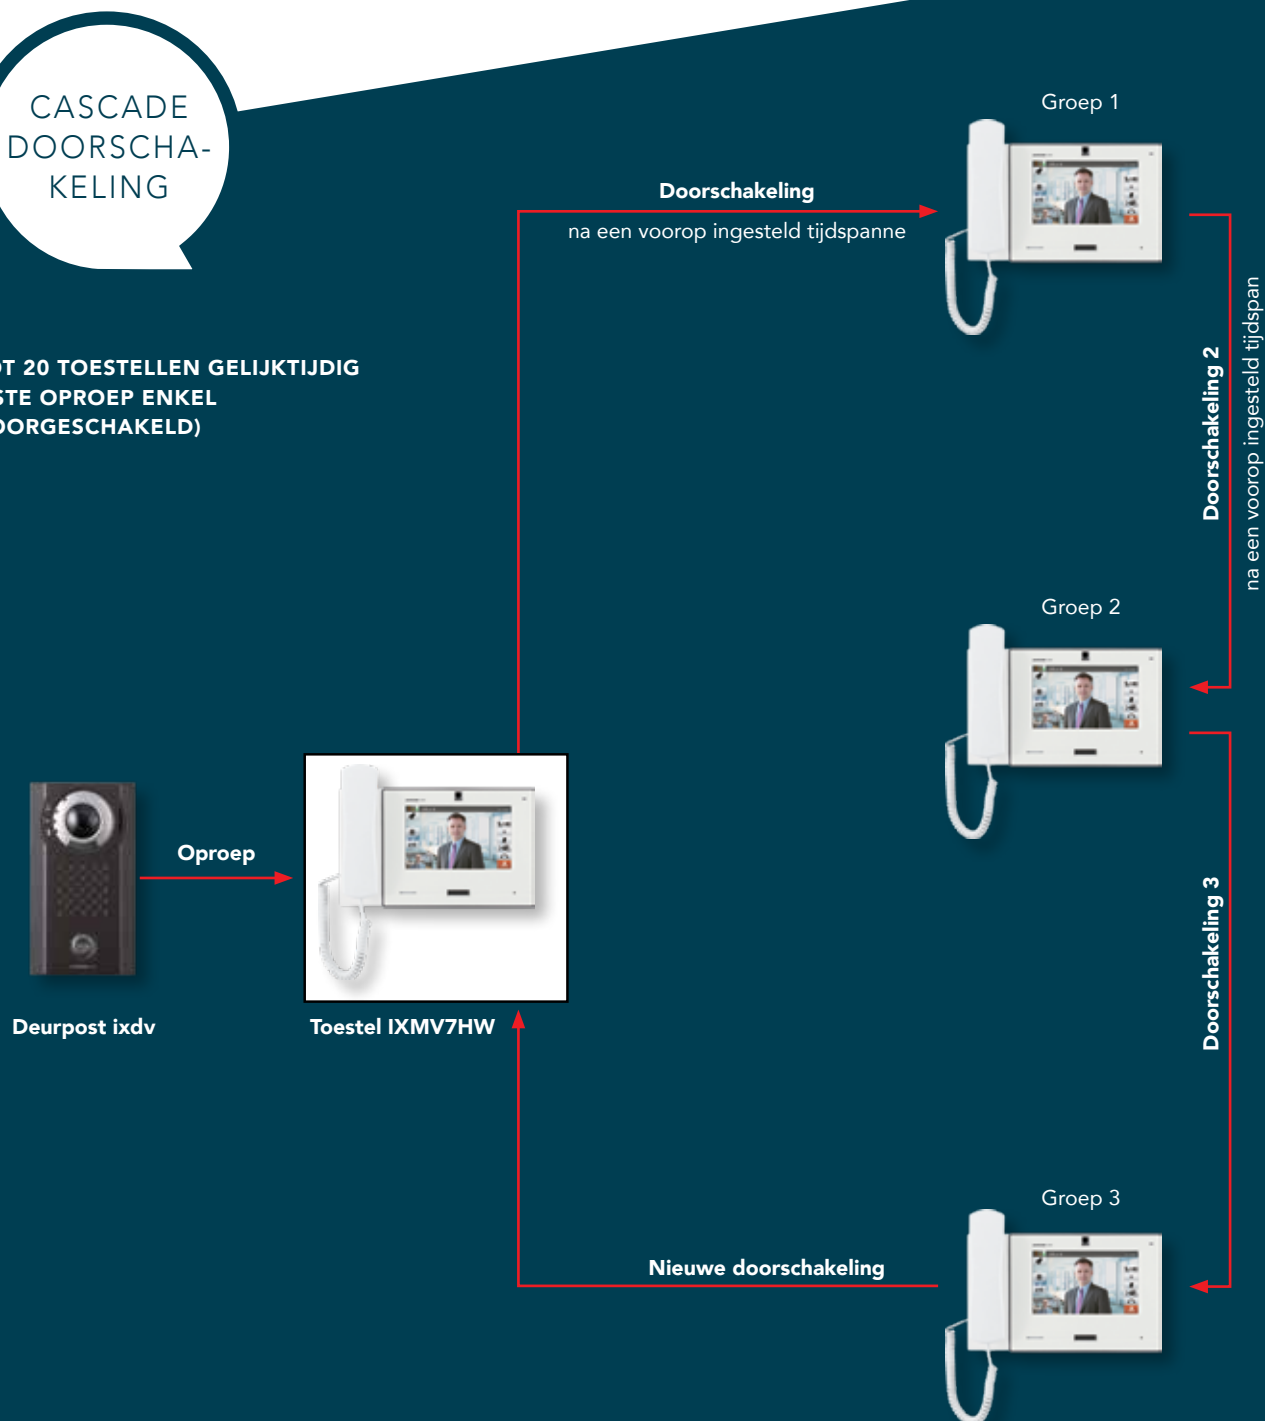

OPROEP-DOORSCHAKELING IN CASCADE

EEN OPROEP VANAF HET DEURSTATION KAN ACHTEREENVOLGENS WORDEN DOORGESCHAKELD NAAR EEN GROEP VAN VOORAF INGESTELDE TOESTELLEN (TOT 10 GROEPEN; 20 TOESTELLEN PER GROEP). BIJ EEN ONBEANTWOORDE OPROEP, WANNEER HET GESPREK DE LAATSTE EXTENSIE VAN DE GROEP BEREIKT, ZAL HET AUTOMATISCH TERUG NAAR HET EERSTE HOOFDTOESTEL GESTUURD WORDEN TOTDAT DE MAXIMALE GESPREKSDUUR IS BEREIKT OF VERSTREKEN (MAX. 10 MINUTEN).

CASCADE DOORSCHAKELING

TOT 20 TOESTELLEN GELIJKTIJDIG
(1STE OPROEP ENKEL DOORGESCHAKELD)

GEBRUIK DE OPROEPDOORSCHAKELOPTIES OM HET COMMUNICATIENETWERK TE BEHEREN EN VERGEWIS U ERVAN DAT GEEN ENKEL OPROEP ONBEANTWOORD BLIJFT.