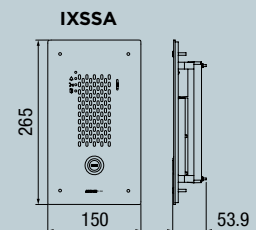

## AUDIO STRAATDEURPOSTEN

**IXSSA**  
Audio ingebouwde deurpost  
Hoog vermogen 92 dB

**IXSS2G**  
Audio ingebouwde  
deurpost

**CSIXSSA**  
Opbouw kader in optie

**CISS2G**  
Opbouw kader  
in optie

## AFMETINGEN (MM)

Inbouwdoos:  
370 x 150 x 60,5 mm

Inbouwdoos:  
88 x 71 x 47 mm