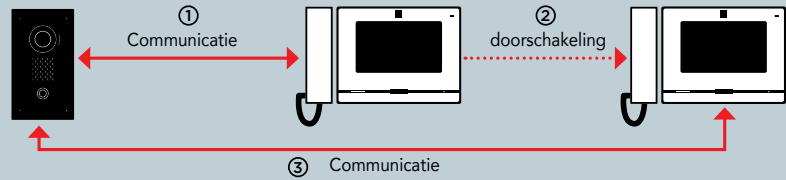

DE IX-SERIE BIEDT VERSCHILLENDE TYPES AAN VAN OPROEPDOORSCHAKELING DIE AAN UW NODEN KUNNEN AANGEPAST WORDEN.

1. HANDMATIGE DOORSCHAKELING

Een oproep vanaf de deurpost kan handmatig doorgeschakeld worden naar een ander toestel