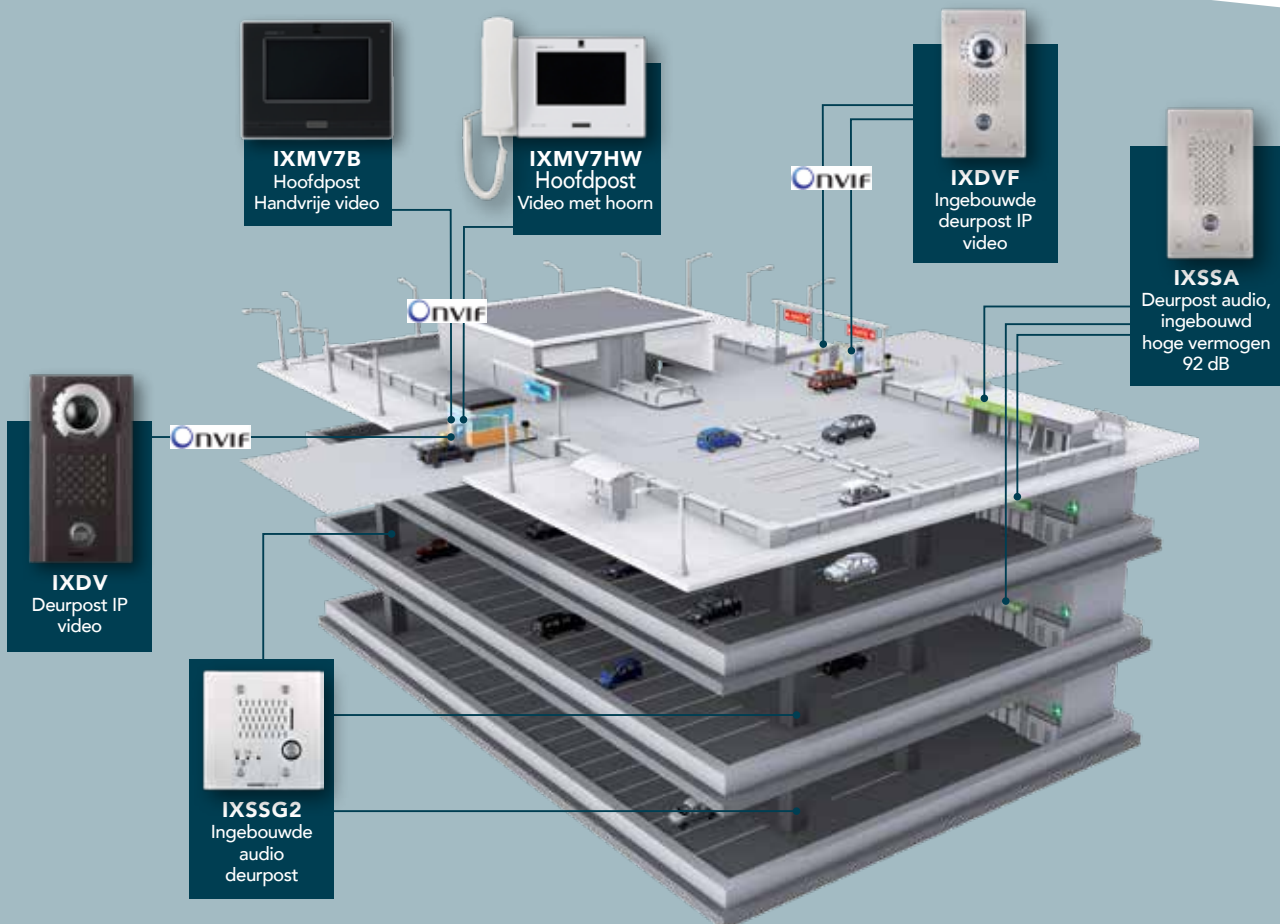

VOLLEDIGE IP-COMMUNICATIE ZONDER BEPERKINGEN

De IX-serie maakt gebruik van CAT6 - RJ45 netwerkbekabeling voor het beheer op afstand van de verschillende toegangen tot de gebouwen en dit dankzij IP-communicatie. Kosteneffectieve oplossing: de IX-serie kan gebruik maken van een bestaande netwerkinfrastructuur en kan daarom geïntegreerd met een ander systeem (ONVIF Profile S-netwerkcamera). Systeem IX kan worden gekoppeld met een IPBX.

VPN/LAN COMMUNICATIE

Met zijn volledige IP-werking, is de IX-serie compatibel met VPN/LAN-netwerken, die de gebruikers de mogelijkheid bieden om te communiceren waar ze zich ook bevinden. Een quasi onbeperkt aantal stations (500 in het standaardstelsel - 9999 in het uitgebreide systeem) kunnen aangesloten worden op het netwerk zonder beperking van afstand.

VOLLEDIG ONAFHANKELIJKE INSTALLATIE

Een traditioneel systeem vereist een server met een specifieke voeding. IX maakt geen gebruik van een server maar vereist enkel een POE-switch (standaard 802.3.af of 802.3.at en POE +) om de voedingen te centraliseren op één plaats. De installatie ervan is volledig onafhankelijk van andere systemen. Een optimale betrouwbaarheid wordt bekomen dankzij het "Peer to peer"-concept.

VOORBEELD VAN EEN PARKING