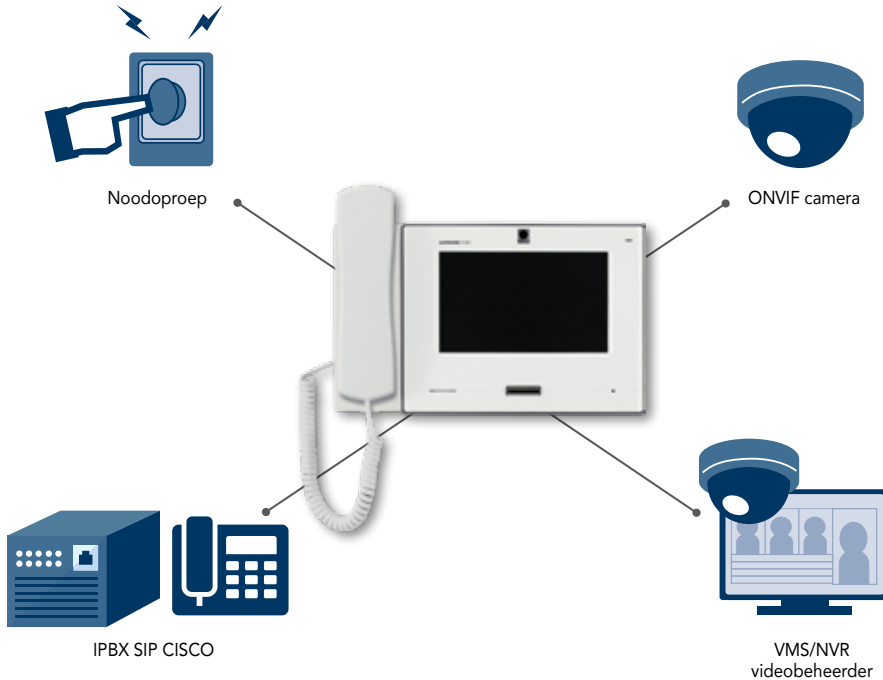

## VOLLEDIG ONAFHANKELIJKE INSTALLATIE

Een traditioneel systeem vereist een server met een specifieke voeding. IX maakt geen gebruik van een server maar vereist enkel een POE-switch (standaard 802.3.af of 802.3.at en POE +) om de voedingen te centraliseren op één plaats. De installatie ervan is volledig onafhankelijk van andere systemen. Een optimale betrouwbaarheid wordt bekomen dankzij het "Peer to peer"-concept.

### VOORBEELD VAN EEN PARKING

## PROTOCOL ONVIF S PROFIEL

Volledig compatibel met de ONVIF Profiel S protocol, kan de IX geïntegreerd worden met tal van andere IP-videoapplicaties.

**MAAK VAN UW IX-INSTALLATIE EEN GEÏNTEGREERD CCTV-APPARATUUR OM UW GEBOUWEN TE BEVEILIGEN 24 UUR PER DAG, 7 DAGEN PER WEEK**

**Voorbeeld:** de monitor ontvangt de video opgenomen door het deurstation maar ook die van een bewakingscamera geïnstalleerd op de dezelfde locatie. De controle van alle ingangen van het gebouw kunnen worden uitgevoerd vanaf de monitor of PC-beveiliging dankzij het ONVIF protocol als dit geïntegreerd is in het een video-opname-beheerder.