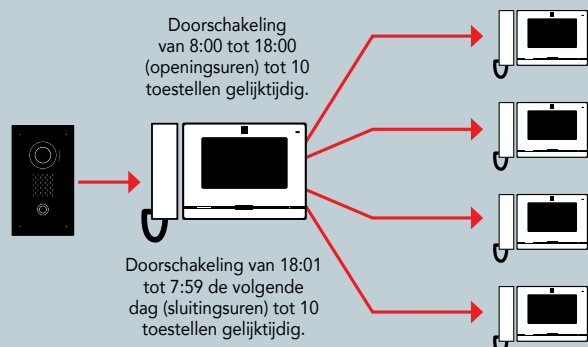

## 3. DOORSCHAKELING BIJ AFWEZIGHEID

Een oproep vanaf de straatdeurpost kan automatisch doorgeschakeld worden naar een of meerdere hoofdtoestellen.

## 4. GEPROGRAMMEERDE DOORSCHAKELING

Een oproep van de straatdeurpost wordt doorgeschakeld naar een bepaald toestel tijdens bepaalde geplande periodes (sluitingstijden, 's nachts, weekend, feestdagen).

## 5. OPROEPDOORSCHAKELING PER KALENDER

Een oproep vanaf de straatdeurpost kan doorgeschakeld worden naar een groep\* van geprogrammeerde toestellen tijdens een geplande periode. Mogelijkheid om tot 12 tijdvensters te plannen, wekelijkse plannings uit te voeren of per datum.