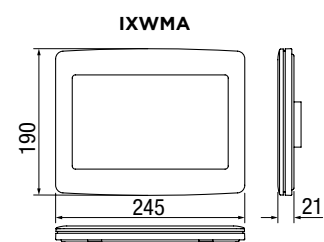

### AFMETINGEN (MM)

## AFMETINGEN (MM)

Inbouwdoos:  
370 x 150 x 60,5 mm

Inbouwdoos:  
88 x 71 x 47 mm

## AFMETINGEN (MM)