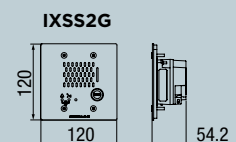

## AFMETINGEN (MM)

Inbouwdoos:  
370 x 150 x 60,5 mm

Inbouwdoos:  
88 x 71 x 47 mm