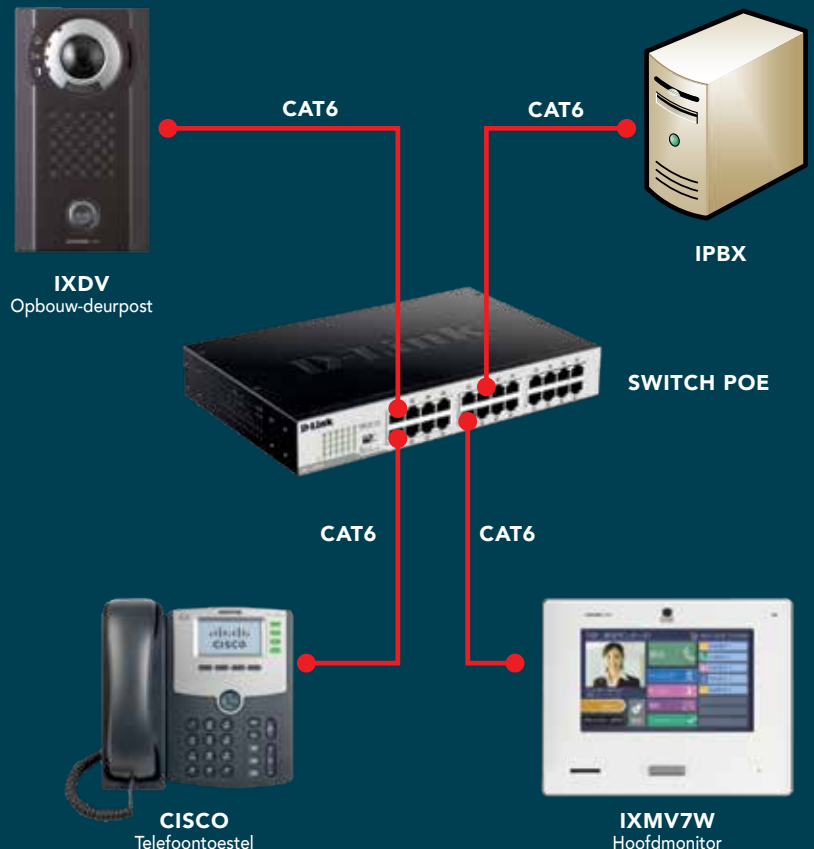

SIP- PROTOCOL (CISCO)

Vooral gebruikt in de telefoon en videofonie, Sessie-initiëringsprotocol (SIP) zorgt voor de authenticatie en locatie tijdens een verbinding tussen meerdere gebruikers. Aiphone brengt u een globale oplossing dankzij het SIP-protocol CISCO (wereldleider) waarmee u de IX Serie kunt integreren in andere SIP CISCO-compatibele installaties.

EENVOUDIGE BEDIENING, VOLLEDIG TRANSPARANT VOOR HET UITWISSELEN VAN INFORMATIE VIA HET COMPUTERNETWERK MET MINDER NOOD AAN BEKABELING.

EEN ECHTE TIJDBESPARING BIJ HET BEVEILIGEN VAN AL DE COMMUNICATIES IN HET GEBOUW.