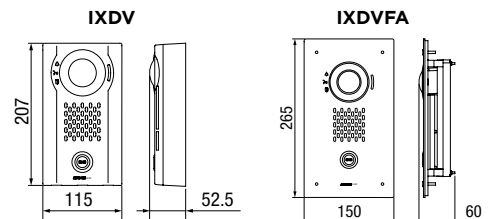

## VIDEO-DEURPOSTEN

**IXDFA**  
Video  
ingebouwde  
deurpost  
opbouw kader  
**CSIXSSA**  
In optie

**IXDV**  
Opbouw  
video  
deurpost

## AFMETINGEN (MM)

Inbouwdoos:  
267 x 148 x 60 mm