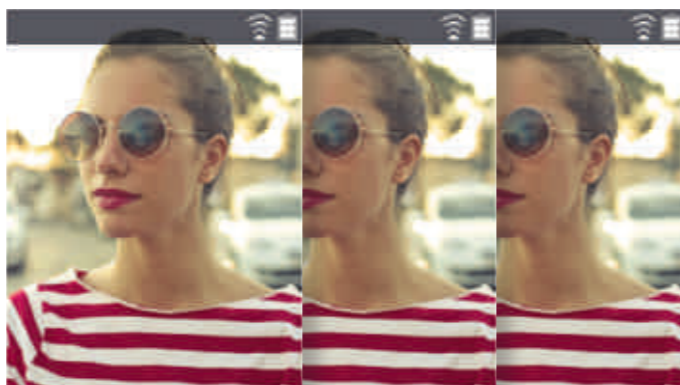

ENREGISTREMENT D'IMAGES

Le carillon vidéo sans fil WL11 enregistre automatiquement 3 images par appel.

La mémoire interne a une **capacité de 100 images**. En cas **d'absence**, vous pourrez facilement les **consulter** pour voir qui est venu sonner. L'utilisateur peut également prendre **manuellement des photos** supplémentaires des visiteurs pour une plus grande sécurité.