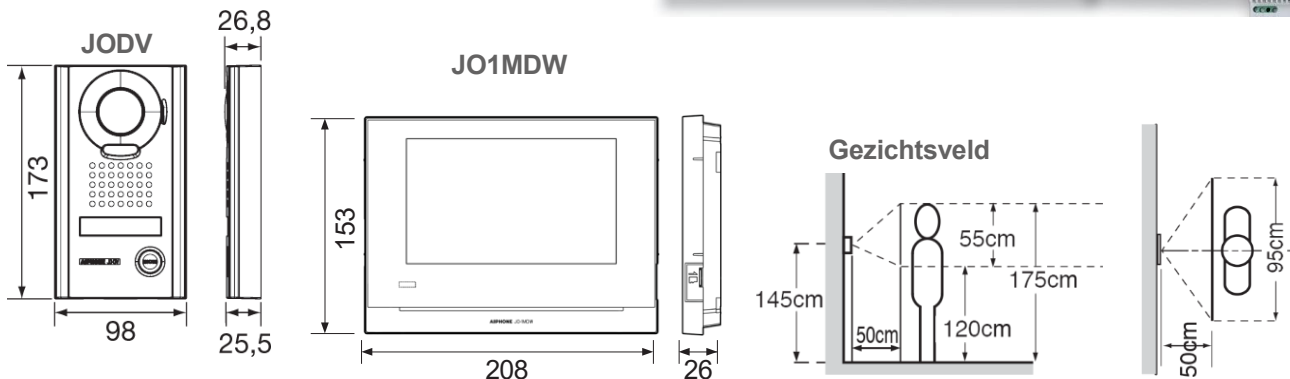

JO-serie

Inhoud

- 1 x **JODV opbouwcamera (zwart)**
Opbouwdeurtelefoon met 1 drukknop, vandaalbestendig.
- 1x **JO1MDW master station**
Wifi video unit met touch screen
7-inch display en opnamefunctie, doorschakelen naar een smartphone met een app voor iOS of Android.
- 1 x **PS1820DM** voeding DIN
18VDC/2A (4 modules)

Technische specificaties

Technische gegevens	
Stroomvoorziening	18VDC
Verbruik	Max. 400 mA (JO1MD) / Max. 450 mA (JO1MDW)
Oproepen	Ringtone + beeld en geluid, ca. 45 seconden
Communicatie	Druk kort op de knop TALK om het gesprek te activeren. Handsfree communicatie, spraakbesturing of handmatige bediening. Communicatie met een smartphone via een WiFi-verbinding.
Monitor	7" TFT kleuren LCD touch screen.
Video standaard	NTSC
Nachtbeeld	Krachtige geïntegreerde witte LED
Deuropening	Droog contact, schakelvermogen 0,5A/24 V DC
Bedrading	2 draden (+2 draden voor elektrische slag) tussen deurtelefoon en binnenstation, 6 draden tussen binnenstations, massieve geleiders met PE-isolatie
Afstand	Deurtelefoon naar 2 ^{de} binnenposten: 100m (0,65mm ø), 200m (1,0mm ø)