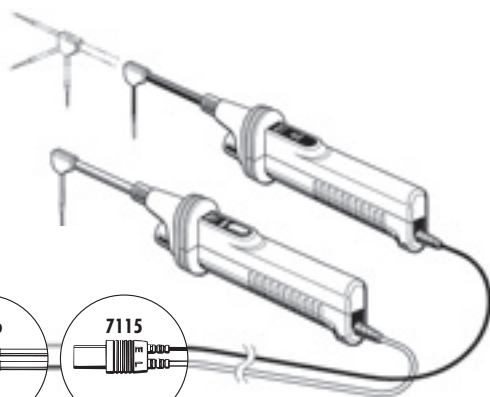

Toebehoren in optie

7115/7116

Extensieprobe

8016

Haakvormige probe

9089

Draagtas