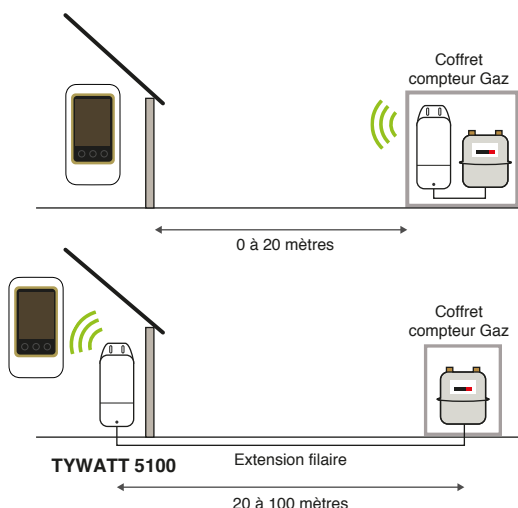

### FONCTIONS

- Affichage des consommations sur les boîtiers d'ambiance TYBOX, TYWATT ou CALYBOX RT 2012
- Choix de la valeur mesurée, selon le compteur :
  - Total Gaz sur compteur général gaz (dm<sup>3</sup> ou m<sup>3</sup>)
  - Total eau sur compteur général eau ou sur compteur eau (Litre ou m<sup>3</sup>)
  - Chauffage ou ECS gaz sur compteur gaz (dm<sup>3</sup> ou m<sup>3</sup>)
  - Chauffage calorifique sur compteur d'énergie (calorifique en kWh)
  - Eau froide ou eau chaude sur compteur d'eau total ou divisionnaire
- Possibilité de configurer le poids de l'impulsion du compteur (1, 10, 100, 1000)

### + UTILISATEUR

- Mesure précise des consommations de gaz, d'eau froide ou calories
- Jusqu'à 10 ans d'autonomie, pour un entretien simplifié

### + INSTALLATEUR

- Certifié ATEX pour son installation au niveau du compteur gaz

### CARACTÉRISTIQUES TECHNIQUES

- Alimentation pile lithium 3,6V-2,6 Ah
- Autonomie : 10 ans
- Produit certifié ATEX\*\* \* Produit destiné à être utilisé en atmosphère explosive
- Fréquence Radio 868 MHz
- Portée Radio : 100 à 300 m en champ libre
- Fixation en saillie ou sur tuyauterie
- Indice de protection : IPx5
- Emetteur pré-câblé
- Longueur du câble : 90 cm possibilité de rallonger de 100 mètres avec un câble 6/10e
- Entrée 2 fils pour contact sec impulsif
- Température de fonctionnement : -20°C à +60°C
- Contact reed non livré
- Dimensions : H 175 x L 63 x P 47,5 mm