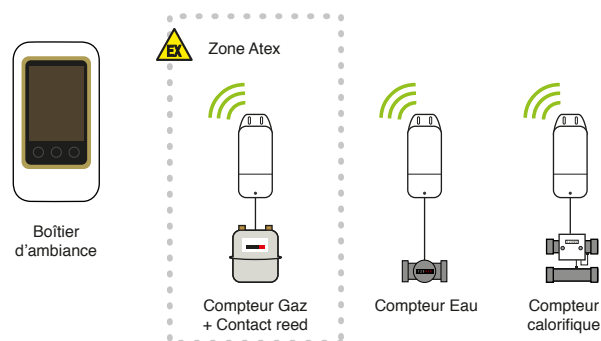

### FONCTIONS

- Affichage des consommations sur les boîtiers d'ambiance TYBOX, TYWATT ou CALYBOX RT 2012
- Choix de la valeur mesurée, selon le compteur :
  - Total Gaz sur compteur général gaz (dm<sup>3</sup> ou m<sup>3</sup>)
  - Total eau sur compteur général eau ou sur compteur eau (Litre ou m<sup>3</sup>)
  - Chauffage ou ECS gaz sur compteur gaz (dm<sup>3</sup> ou m<sup>3</sup>)
  - Chauffage calorifique sur compteur d'énergie (calorifique en kWh)
  - Eau froide ou eau chaude sur compteur d'eau total ou divisionnaire
- Possibilité de configurer le poids de l'impulsion du compteur (1, 10, 100, 1000)

### + UTILISATEUR

- Mesure précise des consommations de gaz, d'eau froide ou calories
- Jusqu'à 10 ans d'autonomie, pour un entretien simplifié

### + INSTALLATEUR

- Certifié ATEX pour son installation au niveau du compteur gaz

### CARACTÉRISTIQUES TECHNIQUES

- Alimentation pile lithium 3,6V-2,6 Ah
- Autonomie : 10 ans
- Produit certifié ATEX\*\* \* Produit destiné à être utilisé en atmosphère explosive
- Fréquence Radio 868 MHz
- Portée Radio : 100 à 300 m en champ libre
- Fixation en saillie ou sur tuyauterie
- Indice de protection : IPx5
- Emetteur pré-câblé
- Longueur du câble : 90 cm possibilité de rallonger de 100 mètres avec un câble 6/10e
- Entrée 2 fils pour contact sec impulsif
- Température de fonctionnement : -20°C à +60°C
- Contact reed non livré
- Dimensions : H 175 x L 63 x P 47,5 mm