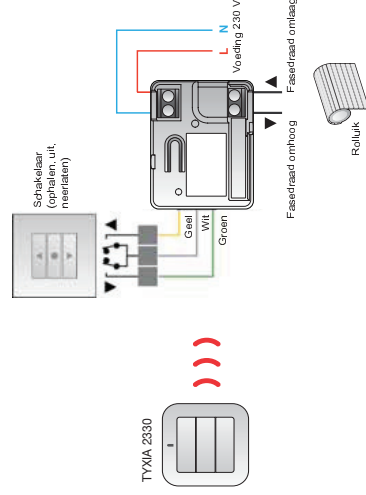

Ontvangers voor rolluiken, zonnegordijnen

TYXIA 4630/4730

+ PRODUCTVOORDELEN

- Aanbevolen om extra aansturingen toe te voegen aan een bestaande bekabelde rolluikschakelaar
- Compatibel met bedrade rolluikmotoren van hetzelfde merk of van verschillende merken
- Houdt lichtstromen tussen de schakelaar en de cassette van het rolluik tegen (geen fysieke verbinding vereist) en optimaliseert de energieprestaties van het gebouw

Functies

- Met de ontvanger kan een rolluik vanaf één of meer draadloze mobiele of vaste zenders worden bediend
- Om een gemotoriseerd rolluik, een zonneluifel of een gemotoriseerd projectiescherm van het type home cinema te bedienen
- Lokale bediening Op/Neer/Stop

TYXIA 4630

Technische kenmerken

- Radiofrequentie 868 MHz
- 1 bedieningskanaal voor 1 rolluikmotor met in de motor ingebouwde elektronische of mechanische aanslagen
- Installatie in een inbouwkast mogelijk:
 - achter een rolluikschakelaar (bv.: dubbele omkeerschakelaar-drukknop)
 - in een luchtdichte inbouwkast bij de cassette van het rolluik of in een waterdichte afkadoos
- Voeding 230 V fase/nul
- 3 reeds voorziene draden voor verbinding met de lokale rolluikschakelaar (max. 10m)
- Opgelet: sluit nooit meerdere rolluikmotoren parallel aan!
- Werkingstemperatuur: -5° tot 40°C
- Compatibel met de netwerkfunctie
- Mogelijkheid om tot 16 zenders te koppelen

TYXIA 4630

- 2 gevoede contactuitgangen Ophalen/Neerlaten voor 20 Nm motor of maximaal 0,8 A
- Afmetingen: H 45 x B 38 x D 23 mm

TYXIA 4730

- Voor sturing van 230V motors: rolluik, zonnetent, zonwering met oriënteerbare lamellen
- 2 gevoede contactuitgangen Ophalen/Neerlaten voor 80 Nm motor of maximaal 2 A
- Afmetingen : H 50 x B 47 x D 26 mm