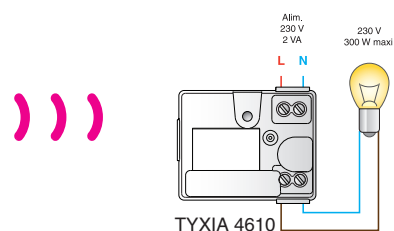

TYXIA 4610

TYXIA 1601 en commande d'éclairage en Marche/Arrêt