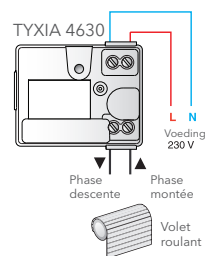

Nom	Référence
TYXIA 1600	A76351118
TYXIA 1603	A76351167