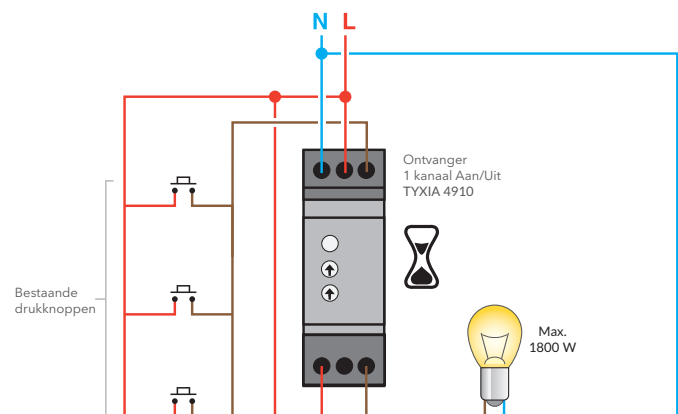

TECHNISCHE KENMERKEN

- Radiofrequentie 868 MHz
- Aansluiting fase en nulgeleider
- Instelbare timer van 10 seconden tot 2 uur
- Werkingstemperatuur: -10°C tot +40°C
- Compatibel met netwerkfunctie
- Combineerbaar met max. 16 zenders
- Afmetingen: 1 module