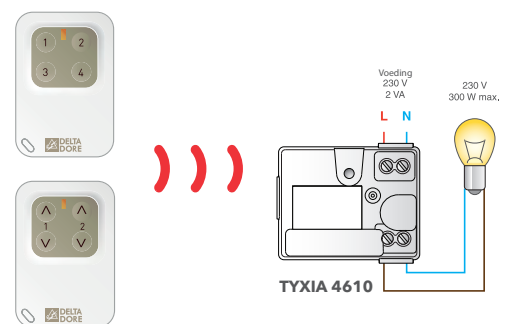

TYXIA 1410

- Bedient 4 kanalen voor het automatisch openen en sluiten van de toegangspoort, de garagepoort, een elektrische deuropener, of om de verlichting, het besproeiingssysteem, enz. in of uit te schakelen

TYXIA 1400

TYXIA 1410

+ GEBRUIKER

- Handig zakformaat
- Centrale bediening van geautomatiseerde processen en buitenverlichting
- Schokbestendig, geschikt voor dagelijks gebruik

+ INSTALLATEUR

- Maximum 16 verbonden ontvangers

TECHNISCHE KENMERKEN

- Voeding door middel van meegeleverde V CR 2430 lithiumbatterij
- 10 jaar batterij autoie
- Draadloze frequentie 868 MHz
- Draadloos bereik: 100 tot 300 meter in open veld
- 1 tot 4 bedieningskanalen afhankelijk van het product
- Beschermingsindex: IP 32
- Afmetingen: H 74 x L 37 x D 14 mm
- Gewicht (zonder batterij) : 25 g
- Geleverd met een sleutelhangerring
- Compatibel met de netwerkfunctie