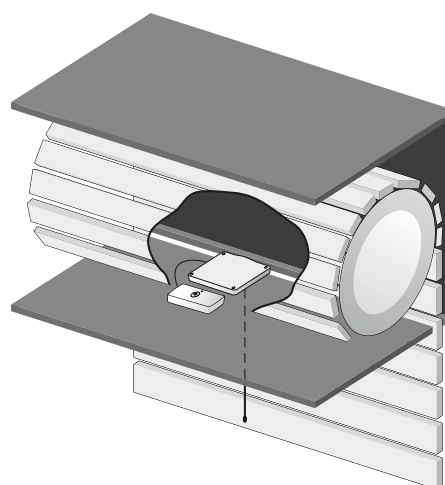

Détecteur volet roulant Radio

DVR TYXAL+

FONCTIONS

- Détecte l'ouverture d'un volet roulant fermé (motorisé ou non) ou le soulèvement d'un volet

+ UTILISATEUR

- Détecte une tentative d'effraction extérieure, avant l'intrusion dans le domicile
- Permet la mise en marche de l'alarme tout en laissant un volet entrouvert
- Jusqu'à 10 ans d'autonomie, pour un entretien simplifié

+ INSTALLATEUR

- Facilité d'installation du capteur, fixé dans le coffre du volet roulant
- Paramétrage simple avec la touche Test en face avant
- Capteur avec roulement pour éviter l'usure du cordon

CARACTÉRISTIQUES TECHNIQUES

- Alimentation par pile lithium fournie
- Autonomie : 10 ans
- Installation intérieure dans le caisson du volet roulant
- Longueur de cordon : 3,10 m
- Possibilité de régler la temporisation d'entrée de 0 à 45 secondes, sur le clavier tactile CLT 8000
- Bi-fréquence radio : 868,30 MHz et 868,95 MHz
- Portée radio : 100 à 300 mètres en champ libre
- Autoprotection à l'ouverture de l'émetteur
- Indice de protection : IP 30-IK 02
- Carte électronique tropicalisée de l'émetteur
- Température de fonctionnement : -10 °C à +50 °C
- Dimensions de l'émetteur : H 102 x L 33 x P 32 mm
- Dimensions du capteur H 102 x L 92 x P 14 mm