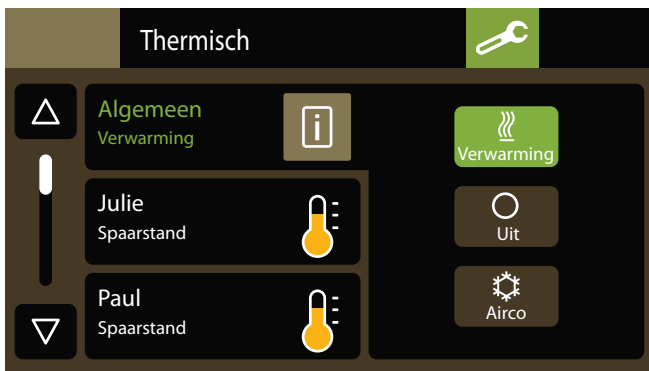

*Uitsluitend voor het model op sokkel en opbouwmodel

Technische kenmerken

- Radiofrequentie 868 MHz
- Scherm met backlight
- Kleurentouchscreen 480 x 272 pixels
- Compatibel met de netwerkfunctie
- Instellingen: minuut/uur/dag
- 14 geregistreerde talen: NL/FR/DE ...
- Programmakopieerfunctie
- Instellingen vergrendelbaar met een installateurscode
- Terugkoppeling van informatie om het systeem te controleren
- Al dan niet automatische omschakeling zomer-/wintertijd
- Afmetingen:
 - opbouwmodel: H 119 x B 174 x D 35 mm
 - verbindingstuk: H 139 x B 192 x D 10 mm
 - Inbouwdoos: H 112 x B 171 x D 40 mm
- Geleverd zonder voeding
- Geleverd met:
 - 1 inbouwdoos
 - 1 tussenstuk voor afwerking
 - 1 sokkel voor mobiele installatie of opbouw
 - 2 RFID-badges

Voorbeeldtoepassingen voor de TYDOM 4000

Ontdek alle mogelijkheden van de TYDOM 4000!

Startpagina

De verlichting bedienen en dimmen

De verwarming bedienen

De temperatuur weergeven

De rolluiken programmeren

De kalender beheren