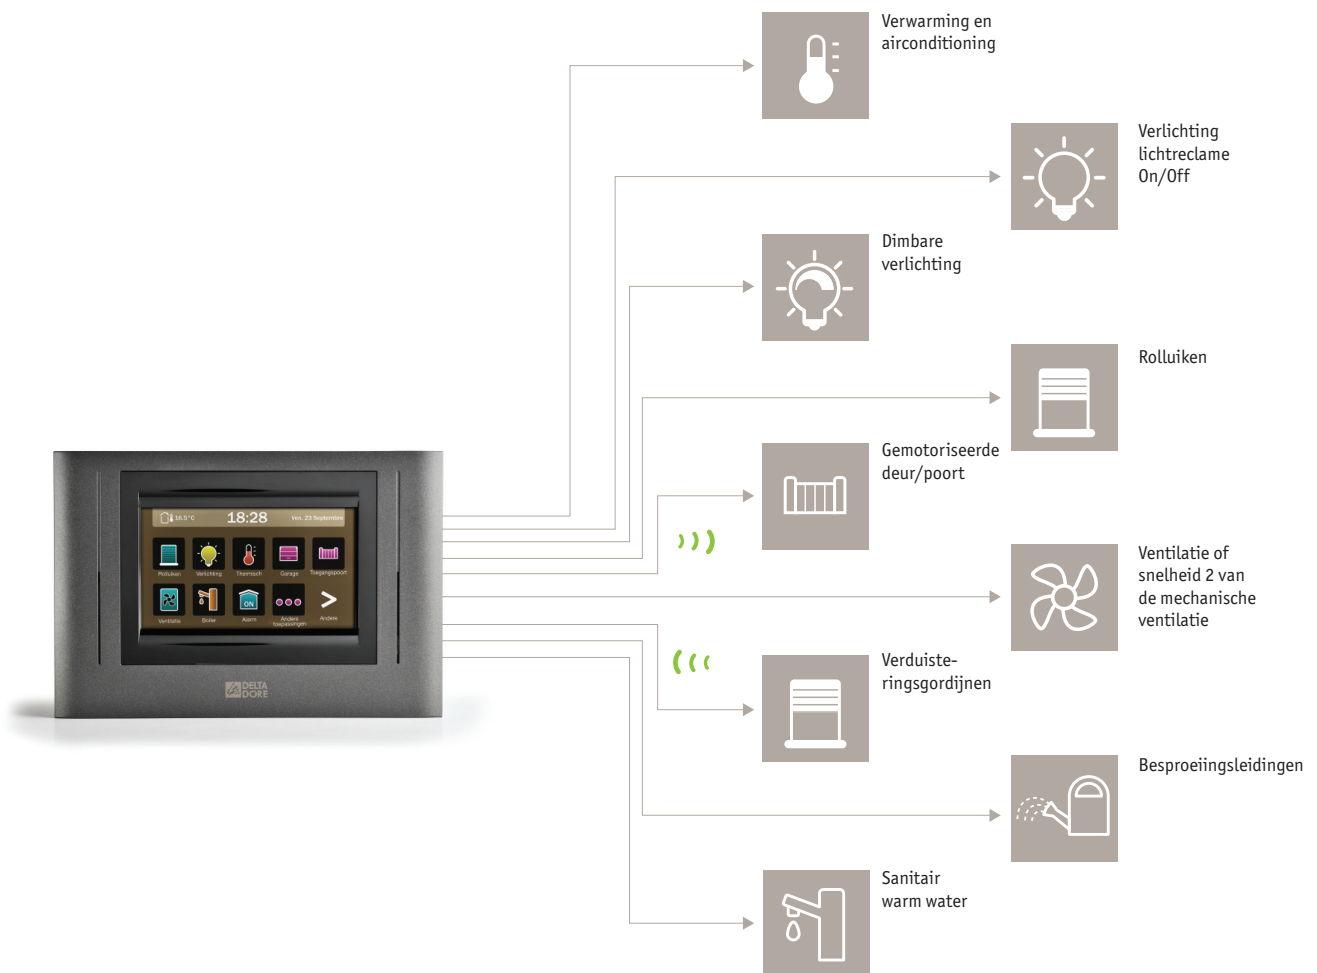

Voorbeeldtoepassingen voor de TYDOM 4000