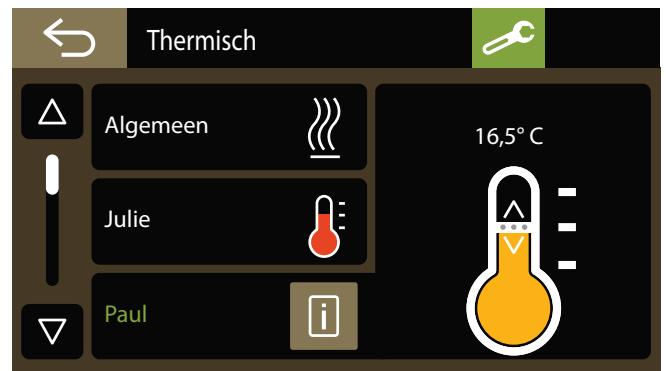

*Uitsluitend voor het model op sokkel en opbouwmodel

Technische kenmerken

- Radiofrequentie 868 MHz
- Scherm met backlight
- Kleurentouchscreen 480 x 272 pixels
- Compatibel met de netwerkfunctie
- Instellingen: minuut/uur/dag
- 14 geregistreerde talen: NL/FR/DE ...
- Programmakopieerfunctie
- Instellingen vergrendelbaar met een installateurscode
- Terugkoppeling van informatie om het systeem te controleren
- Al dan niet automatische omschakeling zomer-/wintertijd
- Afmetingen:
 - opbouwmodel: H 119 x B 174 x D 35 mm
 - verbindingstuk: H 139 x B 192 x D 10 mm
 - Inbouwdoos: H 112 x B 171 x D 40 mm
- Geleverd zonder voeding
- Geleverd met:
 - 1 inbouwdoos
 - 1 tussenstuk voor afwerking
 - 1 sokkel voor mobiele installatie of opbouw
 - 2 RFID-badges

Voorbeeldtoepassingen voor de TYDOM 4000

Ontdek alle mogelijkheden van de TYDOM 4000!

Startpagina

De verlichting bedienen en dimmen

De verwarming bedienen

De temperatuur weergeven

De rolluiken programmeren

De kalender beheren