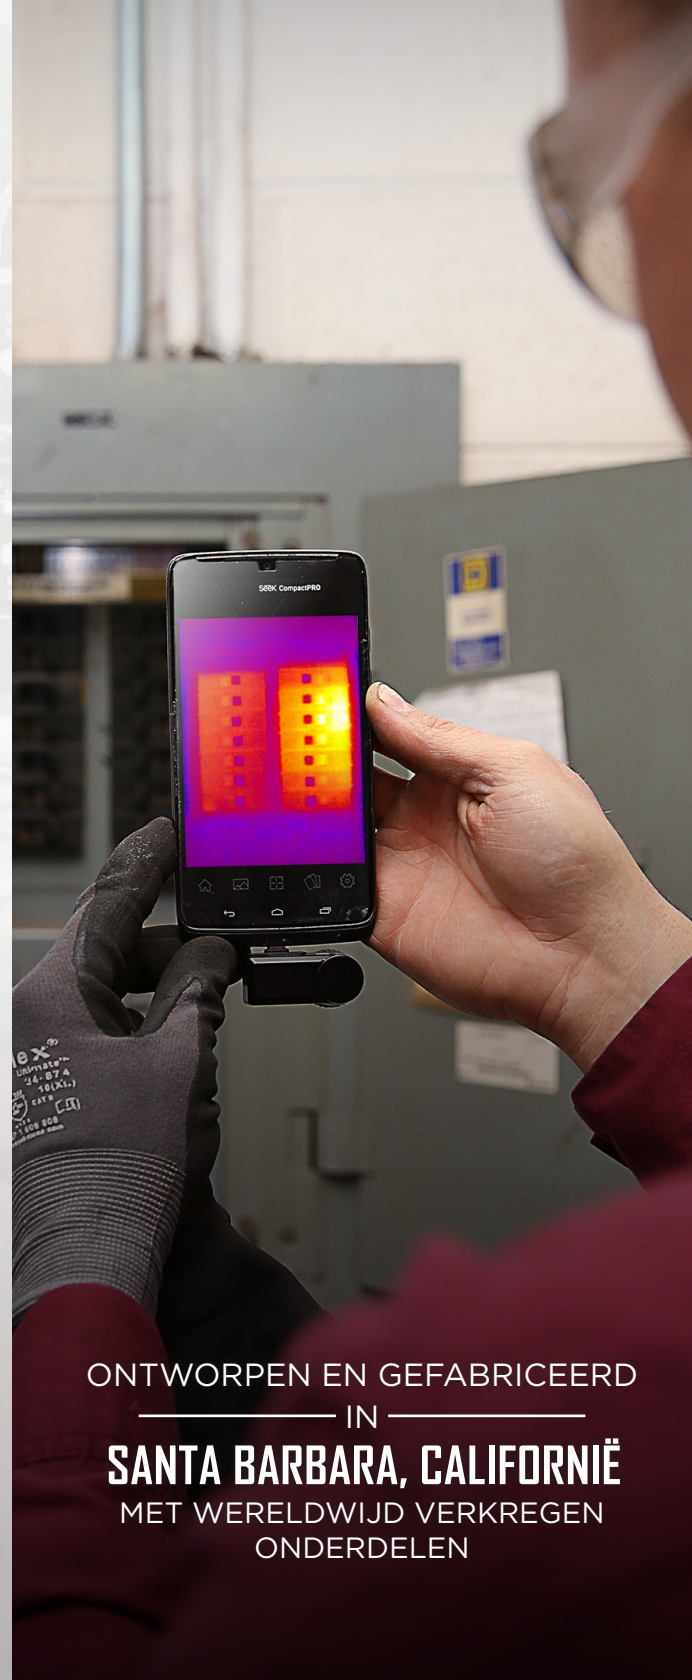

ONTWORPEN EN GEFABRICEERD
— IN —
SANTA BARBARA, CALIFORNIË
MET WERELDWIJD VERKREGEN
ONDERDELEN

Seek™
thermal

BETAALBARE, GEAVANCEERDE
THERMOGRAFIECAMERA'S VOOR
COMMERCIEËLE TOEPASSINGEN