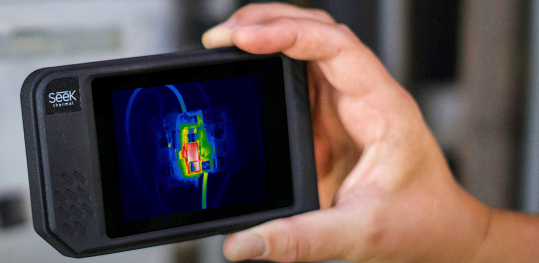

Duurzaam en draagbaar | Robuuste met
rubber bedekte behuizing met Corning®
Gorilla® Glass.

Langwerkende oplaadbare accu | Tot vier
uur lang ononderbroken warmtebeelden.

Maak foto's voor verslagen | Directe
opslag op een intern geheugen van 4 GB.

4X digitale zoom Bekijk details vanaf een
veilige afstand.

ShotPRO™

Thermografiecamera met touchscreen (76.800 pixels)

BELANGRIJKSTE EIGENSCHAPPEN

SeekFusion™ | Regelen tussen zichtbare beelden
en thermische beelden en video's.

Breed kleurentouchscreen | 3,5" kleurentouchscreen
met een resolutie van 640x480.

Langere werkende oplaadbare accu | Tot 4 uur lang
ononderbroken warmte en zichtbare.

Analyses op de camera | 3 vergelijkingsboxen,
punt en vaststelling hoge en lage punten.