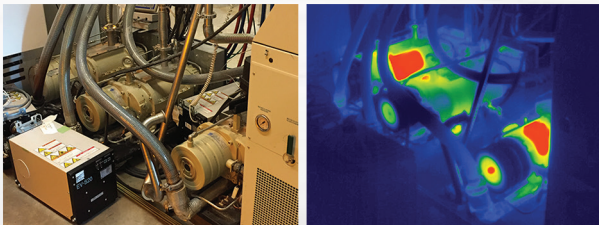

LOSSE VERBINDINGEN

DEFECTE POMPEN EN MOTOREN