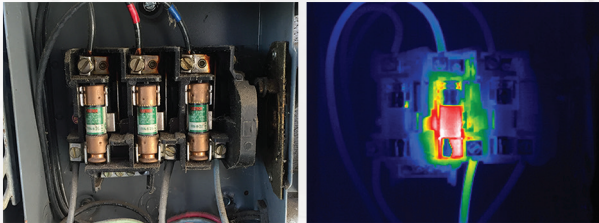

SEE THE UNSEEN™

DEFECTE OF GEORRODEERDE ZEKERINGEN