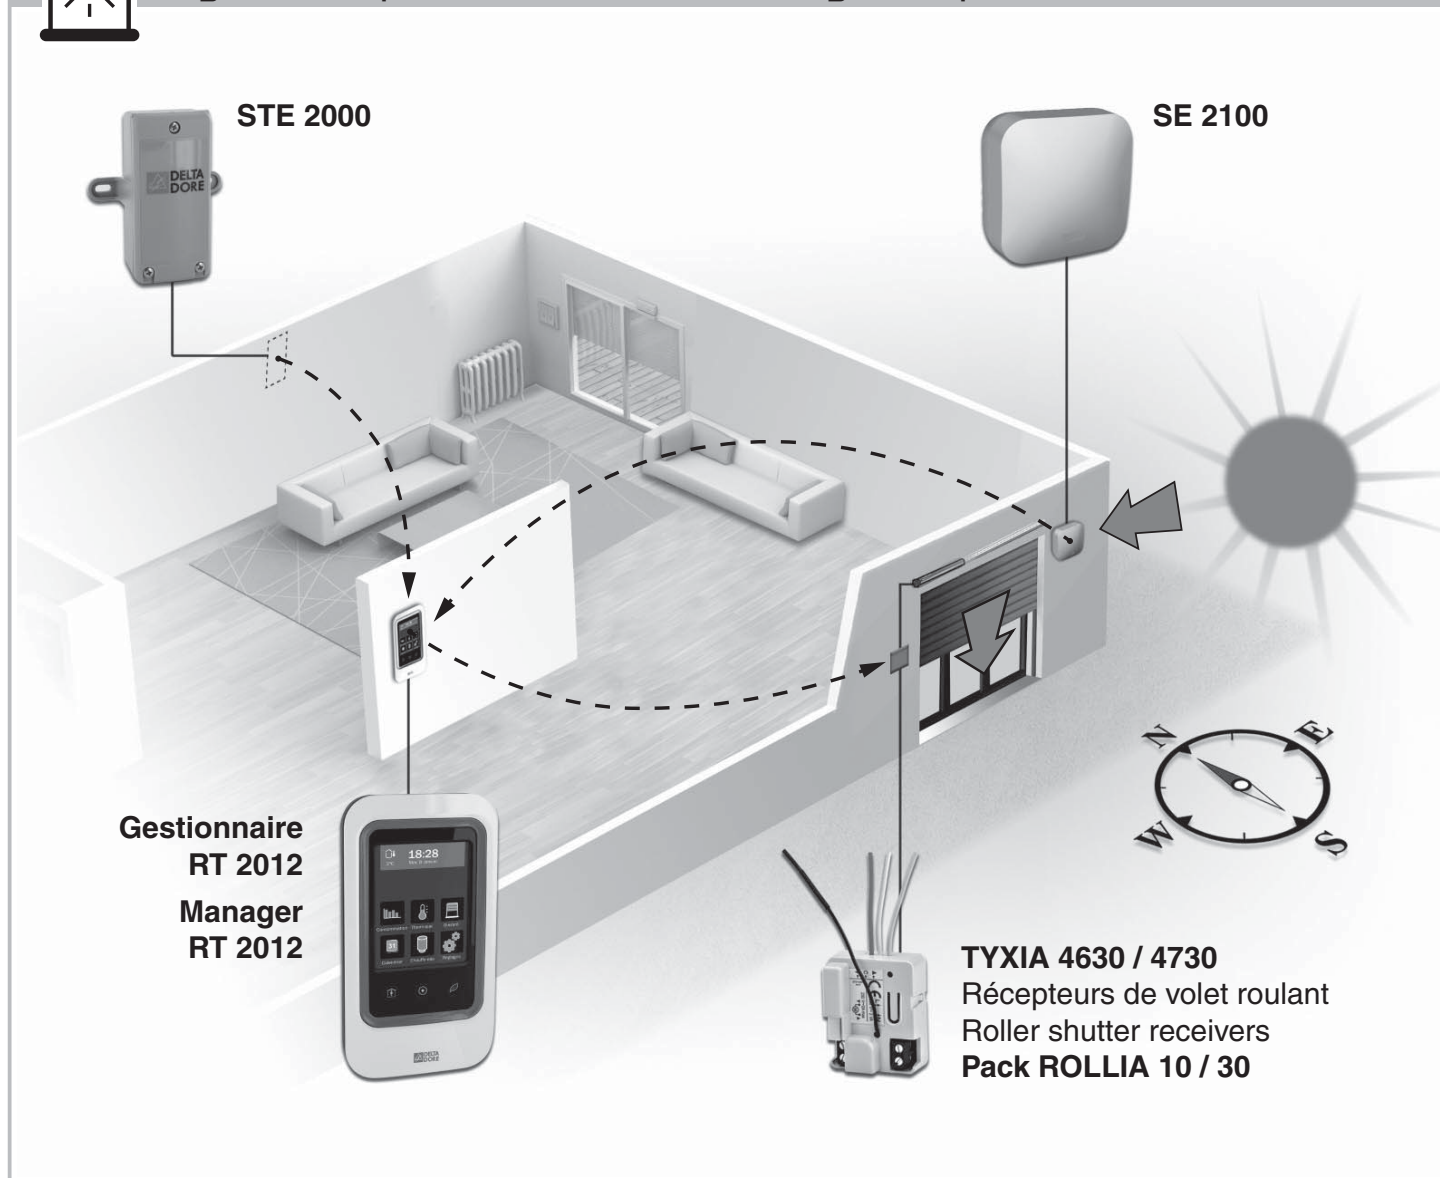

SE 2100

www.deltadore.com

Sonde d'ensoleillement
 Sunshine sensor

Important product information (2)

		Autonomie pile lithium : 10 ans Lithium battery life : 10 years			868 MHz (EN 300 220) 100 m
	Storage Storage	0°C / +40°C			IP
	Fonctionnement Working	-20°C / +60°C		CE	
		80 x 80 x 45 mm			

Système d'optimisation solaire / Solar system optimization

Placez le gestionnaire en attente d'association
Place the manager in awaiting for association

Vérifiez sur le gestionnaire que l'association est réussie
Check on the manager that the association is successful