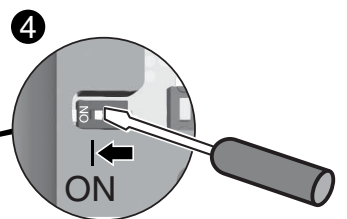

Placez le gestionnaire en attente d'association
Place the manager in awaiting for association

Vérifiez sur le gestionnaire que l'association est réussie
Check on the manager that the association is successful