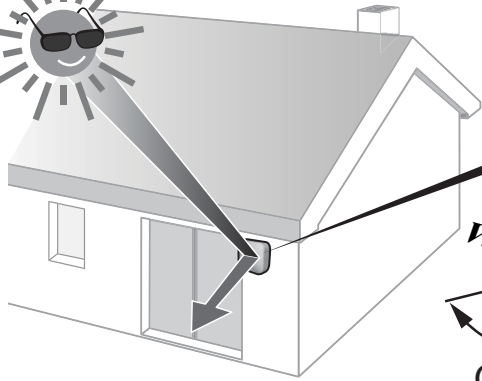

SE 2100

www.deltadore.com

Sonde d'ensoleillement
 Sunshine sensor

Important product information (2)

		Autonomie pile lithium : 10 ans Lithium battery life : 10 years			868 MHz (EN 300 220) 100 m
	Storage Storage	0°C / +40°C			IP
	Fonctionnement Working	-20°C / +60°C		CE	
		80 x 80 x 45 mm			

Système d'optimisation solaire / Solar system optimization

Placez le gestionnaire en attente d'association
Place the manager in awaiting for association

Vérifiez sur le gestionnaire que l'association est réussie
Check on the manager that the association is successful