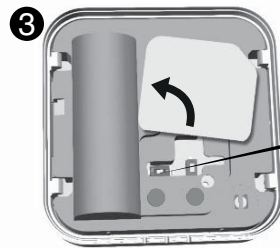

Placez le gestionnaire en attente d'association
Place the manager in awaiting for association

Vérifiez sur le gestionnaire que l'association est réussie
Check on the manager that the association is successful