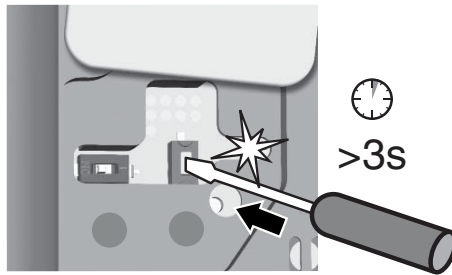

Placez le gestionnaire en attente d'association
Place the manager in awaiting for association

Vérifiez sur le gestionnaire que l'association est réussie
Check on the manager that the association is successful