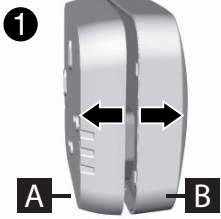

Placez le gestionnaire en attente d'association
Place the manager in awaiting for association

Vérifiez sur le gestionnaire que l'association est réussie
Check on the manager that the association is successful