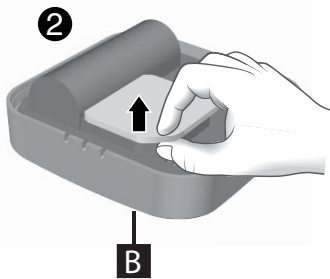

SE 2100

www.deltadore.com

Sonde d'ensoleillement
 Sunshine sensor

Important product information (2)

		Autonomie pile lithium : 10 ans Lithium battery life : 10 years			868 MHz (EN 300 220) 100 m
	Storage Storage	0°C / +40°C			IP
	Fonctionnement Working	-20°C / +60°C		CE	
		80 x 80 x 45 mm			

Système d'optimisation solaire / Solar system optimization

Placez le gestionnaire en attente d'association
Place the manager in awaiting for association

Vérifiez sur le gestionnaire que l'association est réussie
Check on the manager that the association is successful