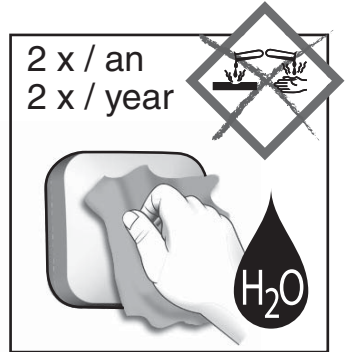

Placez le gestionnaire en attente d'association
Place the manager in awaiting for association

Vérifiez sur le gestionnaire que l'association est réussie
Check on the manager that the association is successful