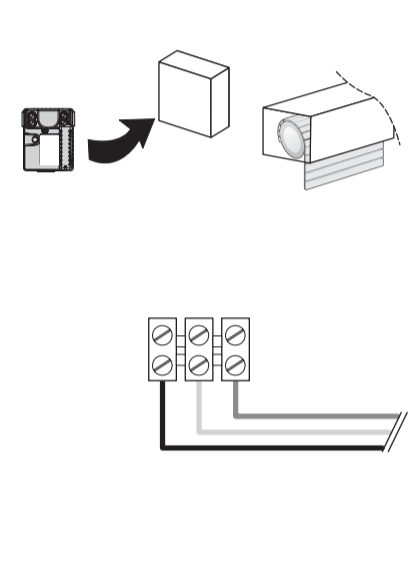

TYXIA 4630

31

230V~
50 Hz

MODE > 3s

1 2 3 4 5 6 7

2011

2106

1725

YYYY MM/DD HH:MM

PO1

0 = No 1 = Europe 2 = USA / Canada

PO2 PO3 PO4

PO5 PO6

06.32 ON OFF 21.47

00.00 08.00 21.00 23.59

P5 P6

PROG

ON OFF

07.00 20.00

00.00 23.59

4 max.

GPS Data

	P02	P03	P04
Lat.			
Long.			
Time difference (min.)			

Town / Country	P02	P03	P04
UTC-12h Kwajalein	87	1677	-720
UTC-11h Apia / Samoa	-138	-1717	-600
UTC-10h Honolulu / États-Unis	213	-1578	-600
UTC-9h Anchorage / États-Unis	612	-1499	-540
UTC-8h Los Angeles / États-Unis	340	-1182	-480
UTC-7h Calgary / Canada	510	-1140	-420
UTC-6h Mexico / Mexico	236	-1025	-360
UTC-5h New York / États-Unis	407	-740	-300
UTC-4h Santiago du Chili / Chili	-334	-705	-240
UTC-3h São Paulo / Brésil	-235	-466	-180
UTC-2h Fernando de Noronha / Brésil	-38	-324	-120
UTC-1h Praia / Cap Vert	149	-235	-60
UTC Londres / Royaume-Uni	515	0	0
UTC+1h Paris / France	488	23	60
UTC+2h Le Caire / Egypte	300	312	120
UTC+3h Moscou / Russie	557	376	180
UTC+4h Dubaï / Emirats arabes unis	252	553	240
UTC+5h Karachi / Pakistan	248	770	300
UTC+5h30 Mumbai / Inde	190	728	330
UTC+5h45 Kathmandu / Nepal	277	853	345
UTC+6h Dhaka / Bangladesh	237	904	360
UTC+6h30 Rangoon / Myanmar	167	961	390
UTC+7h Jakarta / Indonésie	-62	1068	420
UTC+8h Hong Kong / Chine	223	1141	480
UTC+9h Tokyo / Japon	356	1396	540
UTC+9h30 Adelaide / Australie	-349	1385	570
UTC+10h Sydney / Australie	-338	1512	600
UTC+11h Nouméa Nouvelle-Calédonie / France	-222	1664	660
UTC+12h 00:00 (next day) Auckland / Nouvelle-Zélande	-368	1747	720
UTC+13h 01:00 (next day) Tonga	-217	-1751	780

UTC+1h - France (P04 = 60)

	P02	P03	P02	P03	
Bastia	427	94	Marseille	432	53
Bordeaux	448	-6	Montpellier	436	39
Bourges	471	24	Nancy	371	-85
Brest	484	-45	Nantes	472	-15
Caen	492	-4	Orléans	479	19
Clermont Ferrand	458	31	Paris lat 48,8° = 488 long 2,3° = 23		
Dijon	473	50	Pau	433	-4
La Rochelle	462	-12	Reims	492	40
Le Mans	480	2	Rennes	481	-17
Lille	506	31	Rouen	494	11
Limoges	458	13	Strasbourg	486	77
Lyon	457	48	Toulouse	436	14

Country / Town	P02	P03
España (P04 = 60)		
Barcelona	414	22
Bilbao	433	-29
Madrid lat 40,4° = 404 long -3,7° = -37		
Malaga	367	-44
Sevilla	374	-60
Valencia	395	-4
Vigo	422	-87
Zaragoza	417	-9
Portugal (P04 = 0)		
Guarda	405	-73
Lisboa	387	-91
Porto	411	-86
Deutschland (P04 = 60)		
Berlin lat 52,5° = 525 long 13,4° = 134		
Dresden	510	137
Düsseldorf	512	68
Frankfurt	501	87
Hamburg	536	10
Hannover	524	97
München	481	116
Stuttgart	488	92

	P02	P03
Polska (P04 = 60)		
Gdańsk	544	186
Kraków	501	199
Łódź	518	195
Poznań	524	169
Warszawa lat 52,2° = 522 long 21,0° = 210		
Guadeloupe / Martinique (P04 = -240)		
Guadeloupe	162	-615
Martinique	146	-610