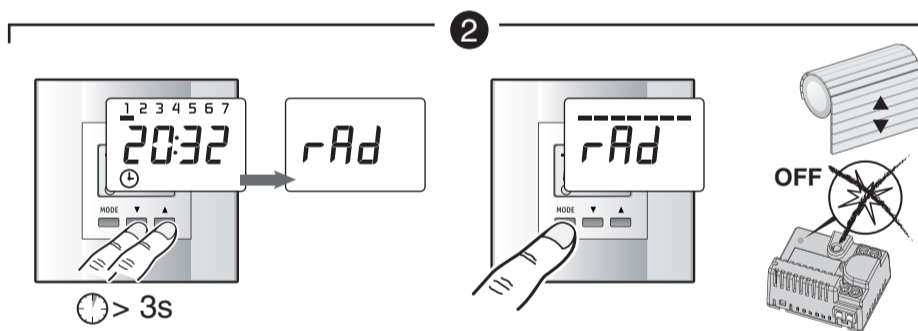

TYXIA 4630

31

230V~
50 Hz

MODE > 3s

1 2 3 4 5 6 7

2011

2106

1725

YYYY MM/DD HH:MM

PO1

0 = No 1 = Europe 2 = USA / Canada

PO2 PO3 PO4

PO5 PO6

06.32 ON OFF 21.47

00.00 08.00 21.00 23.59

P5 P6

PROG

ON OFF

07.00 20.00

00.00 23.59

4 max.

GPS Data

	P02	P03	P04
Lat.			
Long.			
Time difference (min.)			

Town / Country	P02	P03	P04
UTC-12h Kwajalein	87	1677	-720
UTC-11h Apia / Samoa	-138	-1717	-600
UTC-10h Honolulu / États-Unis	213	-1578	-600
UTC-9h Anchorage / États-Unis	612	-1499	-540
UTC-8h Los Angeles / États-Unis	340	-1182	-480
UTC-7h Calgary / Canada	510	-1140	-420
UTC-6h Mexico / Mexico	236	-1025	-360
UTC-5h New York / États-Unis	407	-740	-300
UTC-4h Santiago du Chili / Chili	-334	-705	-240
UTC-3h São Paulo / Brésil	-235	-466	-180
UTC-2h Fernando de Noronha / Brésil	-38	-324	-120
UTC-1h Praia / Cap Vert	149	-235	-60
UTC Londres / Royaume-Uni	515	0	0
UTC+1h Paris / France	488	23	60
UTC+2h Le Caire / Egypte	300	312	120
UTC+3h Moscou / Russie	557	376	180
UTC+4h Dubaï / Emirats arabes unis	252	553	240
UTC+5h Karachi / Pakistan	248	770	300
UTC+5h30 Mumbai / Inde	190	728	330
UTC+5h45 Kathmandu / Nepal	277	853	345
UTC+6h Dhaka / Bangladesh	237	904	360
UTC+6h30 Rangoon / Myanmar	167	961	390
UTC+7h Jakarta / Indonésie	-62	1068	420
UTC+8h Hong Kong / Chine	223	1141	480
UTC+9h Tokyo / Japon	356	1396	540
UTC+9h30 Adelaide / Australie	-349	1385	570
UTC+10h Sydney / Australie	-338	1512	600
UTC+11h Nouméa Nouvelle-Calédonie / France	-222	1664	660
UTC+12h 00:00 (next day) Auckland / Nouvelle-Zélande	-368	1747	720
UTC+13h 01:00 (next day) Tonga	-217	-1751	780

UTC+1h - France (P04 = 60)

	P02	P03	P02	P03	
Bastia	427	94	Marseille	432	53
Bordeaux	448	-6	Montpellier	436	39
Bourges	471	24	Nancy	371	-85
Brest	484	-45	Nantes	472	-15
Caen	492	-4	Orléans	479	19
Clermont Ferrand	458	31	Paris lat 48,8° = 488 long 2,3° = 23		
Dijon	473	50	Pau	433	-4
La Rochelle	462	-12	Reims	492	40
Le Mans	480	2	Rennes	481	-17
Lille	506	31	Rouen	494	11
Limoges	458	13	Strasbourg	486	77
Lyon	457	48	Toulouse	436	14

Country / Town	P02	P03
España (P04 = 60)		
Barcelona	414	22
Bilbao	433	-29
Madrid lat 40,4° = 404 long -3,7° = -37		
Malaga	367	-44
Sevilla	374	-60
Valencia	395	-4
Vigo	422	-87
Zaragoza	417	-9
Portugal (P04 = 0)		
Guarda	405	-73
Lisboa	387	-91
Porto	411	-86
Deutschland (P04 = 60)		
Berlin lat 52,5° = 525 long 13,4° = 134		
Dresden	510	137
Düsseldorf	512	68
Frankfurt	501	87
Hamburg	536	10
Hannover	524	97
München	481	116
Stuttgart	488	92

	P02	P03
Polska (P04 = 60)		
Gdańsk	544	186
Kraków	501	199
Łódź	518	195
Poznań	524	169
Warszawa lat 52,2° = 522 long 21,0° = 210		
Guadeloupe / Martinique (P04 = -240)		
Guadeloupe	162	-615
Martinique	146	-610