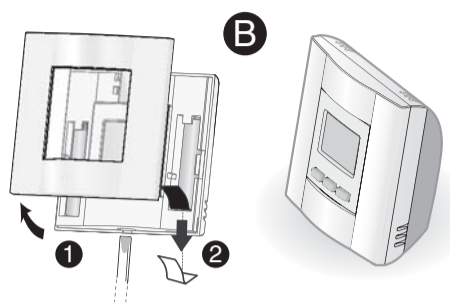

Pack TYXIA 480

www.deltadore.com

Important product information (2 3)

	TYXIA 258		TYXIA 4630
	2 x 1,5V - LR03 (AAA)		230 V~, 50/60 Hz 2 VA
			= Class II
	868 MHz (EN 300 220) 100 m		
			16 max.
°C	-5°C / +40°C		
	80 x 80 x 38 mm		45 x 38 x 23 mm
CE	R&TTE 1999/5/CE		
			230V~ 20 Nm/ 0,8 A/ 180 W

TYXIA 258