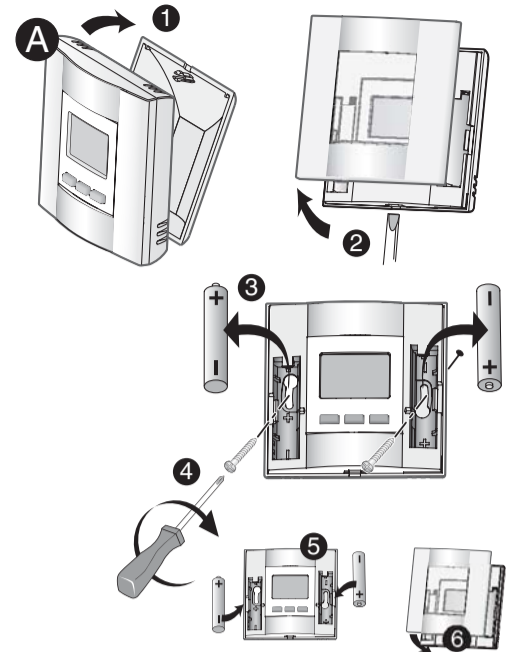

Pack TYXIA 480

www.deltadore.com

Important product information (2 3)

	TYXIA 258		TYXIA 4630
	2 x 1,5V - LR03 (AAA)		230 V~, 50/60 Hz 2 VA
			= Class II
	868 MHz (EN 300 220) 100 m		
			16 max.
°C	-5°C / +40°C		
	80 x 80 x 38 mm		45 x 38 x 23 mm
CE	R&TTE 1999/5/CE		
			230V~ 20 Nm/ 0,8 A/ 180 W

TYXIA 258