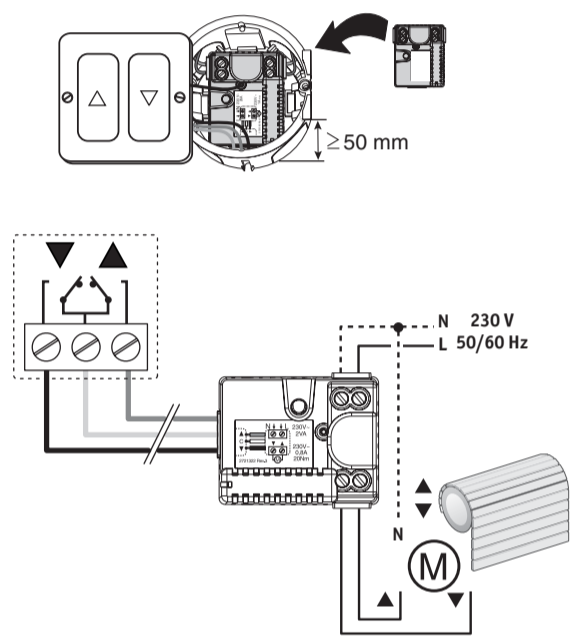

TYXIA 4630

31

230V~
50 Hz

MODE > 3s

1 2 3 4 5 6 7

2011

2106

1725

YYYY MM/DD HH:MM

PO1

0 = No 1 = Europe 2 = USA / Canada

PO2 PO3 PO4

PO5 PO6

06.32 ON OFF 21.47

00.00 08.00 21.00 23.59

P5 P6

PROG

ON OFF

07.00 20.00

00.00 23.59

4 max.

GPS Data

	P02	P03	P04
Lat.			
Long.			
Time difference (min.)			

Town / Country	P02	P03	P04
UTC-12h Kwajalein	87	1677	-720
UTC-11h Apia / Samoa	-138	-1717	-600
UTC-10h Honolulu / États-Unis	213	-1578	-600
UTC-9h Anchorage / États-Unis	612	-1499	-540
UTC-8h Los Angeles / États-Unis	340	-1182	-480
UTC-7h Calgary / Canada	510	-1140	-420
UTC-6h Mexico / Mexico	236	-1025	-360
UTC-5h New York / États-Unis	407	-740	-300
UTC-4h Santiago du Chili / Chili	-334	-705	-240
UTC-3h São Paulo / Brésil	-235	-466	-180
UTC-2h Fernando de Noronha / Brésil	-38	-324	-120
UTC-1h Praia / Cap Vert	149	-235	-60
UTC Londres / Royaume-Uni	515	0	0
UTC+1h Paris / France	488	23	60
UTC+2h Le Caire / Egypte	300	312	120
UTC+3h Moscou / Russie	557	376	180
UTC+4h Dubaï / Emirats arabes unis	252	553	240
UTC+5h Karachi / Pakistan	248	770	300
UTC+5h30 Mumbai / Inde	190	728	330
UTC+5h45 Kathmandu / Nepal	277	853	345
UTC+6h Dhaka / Bangladesh	237	904	360
UTC+6h30 Rangoon / Myanmar	167	961	390
UTC+7h Jakarta / Indonésie	-62	1068	420
UTC+8h Hong Kong / Chine	223	1141	480
UTC+9h Tokyo / Japon	356	1396	540
UTC+9h30 Adelaide / Australie	-349	1385	570
UTC+10h Sydney / Australie	-338	1512	600
UTC+11h Nouméa Nouvelle-Calédonie / France	-222	1664	660
UTC+12h 00:00 (next day) Auckland / Nouvelle-Zélande	-368	1747	720
UTC+13h 01:00 (next day) Tonga	-217	-1751	780

UTC+1h - France (P04 = 60)

	P02	P03	P02	P03	
Bastia	427	94	Marseille	432	53
Bordeaux	448	-6	Montpellier	436	39
Bourges	471	24	Nancy	371	-85
Brest	484	-45	Nantes	472	-15
Caen	492	-4	Orléans	479	19
Clermont Ferrand	458	31	Paris lat 48,8° = 488 long 2,3° = 23		
Dijon	473	50	Pau	433	-4
La Rochelle	462	-12	Reims	492	40
Le Mans	480	2	Rennes	481	-17
Lille	506	31	Rouen	494	11
Limoges	458	13	Strasbourg	486	77
Lyon	457	48	Toulouse	436	14

Country / Town	P02	P03
España (P04 = 60)		
Barcelona	414	22
Bilbao	433	-29
Madrid lat 40,4° = 404 long -3,7° = -37		
Malaga	367	-44
Sevilla	374	-60
Valencia	395	-4
Vigo	422	-87
Zaragoza	417	-9
Portugal (P04 = 0)		
Guarda	405	-73
Lisboa	387	-91
Porto	411	-86
Deutschland (P04 = 60)		
Berlin lat 52,5° = 525 long 13,4° = 134		
Dresden	510	137
Düsseldorf	512	68
Frankfurt	501	87
Hamburg	536	10
Hannover	524	97
München	481	116
Stuttgart	488	92

	P02	P03
Polska (P04 = 60)		
Gdańsk	544	186
Kraków	501	199
Łódź	518	195
Poznań	524	169
Warszawa lat 52,2° = 522 long 21,0° = 210		
Guadeloupe / Martinique (P04 = -240)		
Guadeloupe	162	-615
Martinique	146	-610