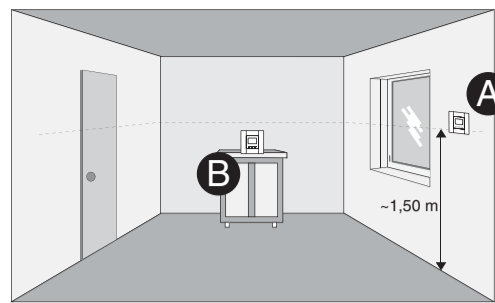

Pack TYXIA 480

www.deltadore.com

Important product information (2 3)

	TYXIA 258		TYXIA 4630
	2 x 1,5V - LR03 (AAA)		230 V~, 50/60 Hz 2 VA
			= Class II
	868 MHz (EN 300 220) 100 m		
			16 max.
°C	-5°C / +40°C		
	80 x 80 x 38 mm		45 x 38 x 23 mm
CE	R&TTE 1999/5/CE		
			230V~ 20 Nm/ 0,8 A/ 180 W

TYXIA 258