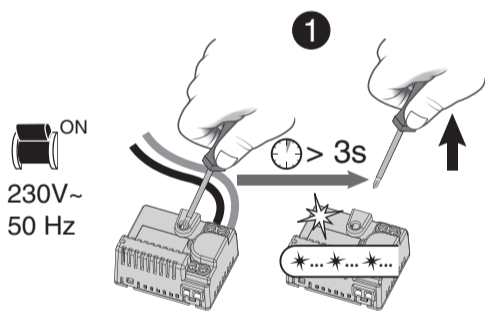

TYXIA 4630

31

230V~
50 Hz

MODE > 3s

1 2 3 4 5 6 7

2011

2106

1725

YYYY MM/DD HH:MM

PO1

0 = No 1 = Europe 2 = USA / Canada

PO2 PO3 PO4

PO5 PO6

06.32 ON OFF 21.47

00.00 08.00 21.00 23.59

P5 P6

PROG

ON OFF

07.00 20.00

00.00 23.59

4 max.

GPS Data

	P02	P03	P04
Lat.			
Long.			
Time difference (min.)			

Town / Country	P02	P03	P04
UTC-12h Kwajalein	87	1677	-720
UTC-11h Apia / Samoa	-138	-1717	-600
UTC-10h Honolulu / États-Unis	213	-1578	-600
UTC-9h Anchorage / États-Unis	612	-1499	-540
UTC-8h Los Angeles / États-Unis	340	-1182	-480
UTC-7h Calgary / Canada	510	-1140	-420
UTC-6h Mexico / Mexico	236	-1025	-360
UTC-5h New York / États-Unis	407	-740	-300
UTC-4h Santiago du Chili / Chili	-334	-705	-240
UTC-3h São Paulo / Brésil	-235	-466	-180
UTC-2h Fernando de Noronha / Brésil	-38	-324	-120
UTC-1h Praia / Cap Vert	149	-235	-60
UTC Londres / Royaume-Uni	515	0	0
UTC+1h Paris / France	488	23	60
UTC+2h Le Caire / Egypte	300	312	120
UTC+3h Moscou / Russie	557	376	180
UTC+4h Dubaï / Emirats arabes unis	252	553	240
UTC+5h Karachi / Pakistan	248	770	300
UTC+5h30 Mumbai / Inde	190	728	330
UTC+5h45 Kathmandu / Nepal	277	853	345
UTC+6h Dhaka / Bangladesh	237	904	360
UTC+6h30 Rangoon / Myanmar	167	961	390
UTC+7h Jakarta / Indonésie	-62	1068	420
UTC+8h Hong Kong / Chine	223	1141	480
UTC+9h Tokyo / Japon	356	1396	540
UTC+9h30 Adelaide / Australie	-349	1385	570
UTC+10h Sydney / Australie	-338	1512	600
UTC+11h Nouméa Nouvelle-Calédonie / France	-222	1664	660
UTC+12h 00:00 (next day) Auckland / Nouvelle-Zélande	-368	1747	720
UTC+13h 01:00 (next day) Tonga	-217	-1751	780

UTC+1h - France (P04 = 60)

	P02	P03	P02	P03	
Bastia	427	94	Marseille	432	53
Bordeaux	448	-6	Montpellier	436	39
Bourges	471	24	Nancy	371	-85
Brest	484	-45	Nantes	472	-15
Caen	492	-4	Orléans	479	19
Clermont Ferrand	458	31	Paris lat 48,8° = 488 long 2,3° = 23		
Dijon	473	50	Pau	433	-4
La Rochelle	462	-12	Reims	492	40
Le Mans	480	2	Rennes	481	-17
Lille	506	31	Rouen	494	11
Limoges	458	13	Strasbourg	486	77
Lyon	457	48	Toulouse	436	14

Country / Town	P02	P03
España (P04 = 60)		
Barcelona	414	22
Bilbao	433	-29
Madrid lat 40,4° = 404 long -3,7° = -37		
Malaga	367	-44
Sevilla	374	-60
Valencia	395	-4
Vigo	422	-87
Zaragoza	417	-9
Portugal (P04 = 0)		
Guarda	405	-73
Lisboa	387	-91
Porto	411	-86
Deutschland (P04 = 60)		
Berlin lat 52,5° = 525 long 13,4° = 134		
Dresden	510	137
Düsseldorf	512	68
Frankfurt	501	87
Hamburg	536	10
Hannover	524	97
München	481	116
Stuttgart	488	92

	P02	P03
Polska (P04 = 60)		
Gdańsk	544	186
Kraków	501	199
Łódź	518	195
Poznań	524	169
Warszawa lat 52,2° = 522 long 21,0° = 210		
Guadeloupe / Martinique (P04 = -240)		
Guadeloupe	162	-615
Martinique	146	-610