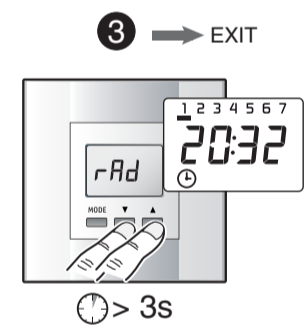

TYXIA 4630

31

230V~
50 Hz

MODE > 3s

1 2 3 4 5 6 7

2011

2106

1725

YYYY MM/DD HH:MM

PO1

0 = No 1 = Europe 2 = USA / Canada

PO2 PO3 PO4

PO5 PO6

06.32 ON OFF 21.47

00.00 08.00 21.00 23.59

P5 P6

PROG

ON OFF

07.00 20.00

00.00 23.59

4 max.

GPS Data

	P02	P03	P04
Lat.			
Long.			
Time difference (min.)			

Town / Country	P02	P03	P04
UTC-12h Kwajalein	87	1677	-720
UTC-11h Apia / Samoa	-138	-1717	-600
UTC-10h Honolulu / États-Unis	213	-1578	-600
UTC-9h Anchorage / États-Unis	612	-1499	-540
UTC-8h Los Angeles / États-Unis	340	-1182	-480
UTC-7h Calgary / Canada	510	-1140	-420
UTC-6h Mexico / Mexico	236	-1025	-360
UTC-5h New York / États-Unis	407	-740	-300
UTC-4h Santiago du Chili / Chili	-334	-705	-240
UTC-3h São Paulo / Brésil	-235	-466	-180
UTC-2h Fernando de Noronha / Brésil	-38	-324	-120
UTC-1h Praia / Cap Vert	149	-235	-60
UTC Londres / Royaume-Uni	515	0	0
UTC+1h Paris / France	488	23	60
UTC+2h Le Caire / Egypte	300	312	120
UTC+3h Moscou / Russie	557	376	180
UTC+4h Dubaï / Emirats arabes unis	252	553	240
UTC+5h Karachi / Pakistan	248	770	300
UTC+5h30 Mumbai / Inde	190	728	330
UTC+5h45 Kathmandu / Nepal	277	853	345
UTC+6h Dhaka / Bangladesh	237	904	360
UTC+6h30 Rangoon / Myanmar	167	961	390
UTC+7h Jakarta / Indonésie	-62	1068	420
UTC+8h Hong Kong / Chine	223	1141	480
UTC+9h Tokyo / Japon	356	1396	540
UTC+9h30 Adelaide / Australie	-349	1385	570
UTC+10h Sydney / Australie	-338	1512	600
UTC+11h Nouméa Nouvelle-Calédonie / France	-222	1664	660
UTC+12h 00:00 (next day) Auckland / Nouvelle-Zélande	-368	1747	720
UTC+13h 01:00 (next day) Tonga	-217	-1751	780

UTC+1h - France (P04 = 60)

	P02	P03	P02	P03	
Bastia	427	94	Marseille	432	53
Bordeaux	448	-6	Montpellier	436	39
Bourges	471	24	Nancy	371	-85
Brest	484	-45	Nantes	472	-15
Caen	492	-4	Orléans	479	19
Clermont Ferrand	458	31	Paris lat 48,8° = 488 long 2,3° = 23		
Dijon	473	50	Pau	433	-4
La Rochelle	462	-12	Reims	492	40
Le Mans	480	2	Rennes	481	-17
Lille	506	31	Rouen	494	11
Limoges	458	13	Strasbourg	486	77
Lyon	457	48	Toulouse	436	14

Country / Town	P02	P03
España (P04 = 60)		
Barcelona	414	22
Bilbao	433	-29
Madrid lat 40,4° = 404 long -3,7° = -37		
Malaga	367	-44
Sevilla	374	-60
Valencia	395	-4
Vigo	422	-87
Zaragoza	417	-9
Portugal (P04 = 0)		
Guarda	405	-73
Lisboa	387	-91
Porto	411	-86
Deutschland (P04 = 60)		
Berlin lat 52,5° = 525 long 13,4° = 134		
Dresden	510	137
Düsseldorf	512	68
Frankfurt	501	87
Hamburg	536	10
Hannover	524	97
München	481	116
Stuttgart	488	92

	P02	P03
Polska (P04 = 60)		
Gdańsk	544	186
Kraków	501	199
Łódź	518	195
Poznań	524	169
Warszawa lat 52,2° = 522 long 21,0° = 210		
Guadeloupe / Martinique (P04 = -240)		
Guadeloupe	162	-615
Martinique	146	-610